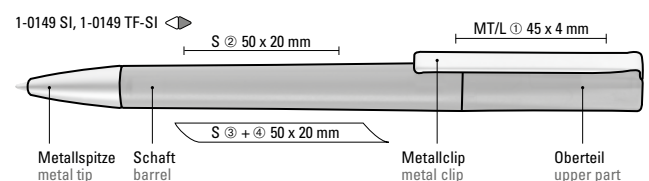

1-0149 SI (●● 8-0855)

01-0002

01-0001

●● 8-0855

1-0149 TF-SI (●● 8-0856)

01-2747

01-0199

01-0336

01-0425

01-WG01

01-0116

01-0268

01-0227

01-0151

●● 8-0856

1-0149 SI: Drehkugelschreiber mit gedecktem mattem Gehäuse, schwere Metallspitze und Metallclip matt verchromt.

1-0149 TF-SI: Drehkugelschreiber mit transparent gefrostetem Gehäuse, schwere Metallspitze und Metallclip matt verchromt.

Preis/Stück 1-0149 SI 1,05 €
Preis/Stück 1-0149 TF-SI 1,05 €
Mindestbestellmenge 1.000 Stück
Werbeschlüssel Schaft S ○, Clip MT/L

1-0149 SI: Twist ballpoint pen with opaque matt housing, heavy metal tip and metal clip matt chrome plated.

1-0149 TF-SI: Twist ballpoint pen with transparent frosted housing, heavy metal tip and metal clip matt chrome plated.

Price/piece 1-0149 SI 1.05 €
Price/piece 1-0149 TF-SI 1.05 €
Minimum quantity 1,000 pieces
Advertising code barrel S ○, clip MT/L