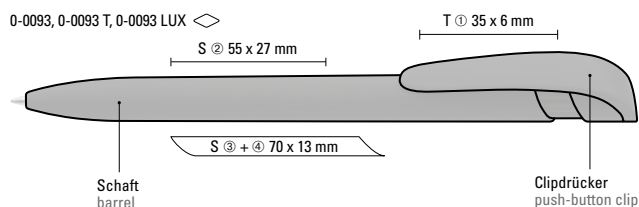

Antibakterielle
Variante
YES ANTIBAC
Seite/page 53

0-0093: Druckkugelschreiber mit
gedeckt glänzendem Gehäuse in
schwarz oder weiß und breitem
Bogenclipdrücker.

0-0093 T: Druckkugelschreiber mit
transparent glänzendem Gehäuse und
breitem Bogenclipdrücker.