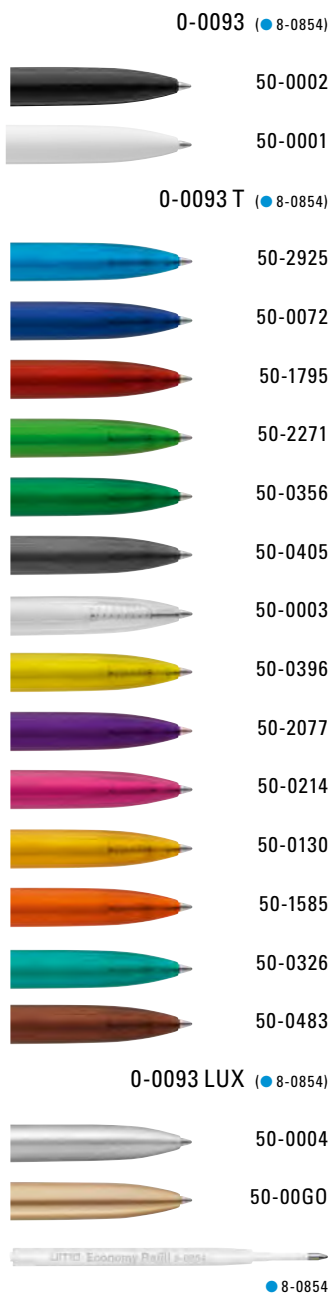

Farb-Code/Minen
Colour code/Refills

YES
0-0093

YES transparent
0-0093 T

YES LUX
0-0093 LUX

109