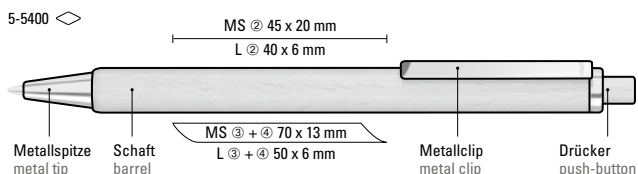

Farb-Code/Minen
Colour code/Refills

TREE
5-5400 **new!**

LEAF
5-5900

Für dieses uma Schreibgerät aus Holz wird FSC®-zertifiziertes Buchenholz verwendet. Durch spezielle Bearbeitung des nachwachsenden Rohstoffs transportiert das Naturprodukt Ihre Werbebotschaft edel und form schön zum Kunden.

Der Naturstoff Holz variiert sowohl in der Farbigkeit des Holzes, als auch in der Struktur (Maserung).

Only FSC® certified beechwood is used for this uma writing utensil made of wood. Through special processing of the sustainable raw material, the natural product transports its advertising message in a refined and beautiful design to the customer.

Wood is a natural material with a great variety of colours and textures (grain effect).

5-5400 : Holz-Druckkugelschreiber mit Holzdrücker, Metallclip und Metallspitze glanzverchromt. Schaft und Drücker aus schutzlackiertem PEFC-zertifiziertem Buchenholz.

5-5400: Wooden retractable ballpoint pen with wooden push-button, metal clip and metal tip chrome plated. Barrel and push-button made from PEFC-certified beechwood with protective varnish coating.

5-5900: Holz-Druckkugelschreiber mit Holzdrücker, Metallclip und Metallspitze glanzverchromt. Schaft und Drücker aus schutzlackiertem FSC®-zertifiziertem Buchenholz.

5-5900: Wooden retractable ballpoint pen with wooden push-button, metal clip and metal tip chrome plated. Barrel and push-button in FSC® certified beechwood with protective varnish coating.

Preis/Stück 5-5400 1,74 €
Preis/Stück 5-5900 1,88 €
Mindestbestellmenge 300 Stück
Werbeschlüssel Schaft MS/L

Price/piece 5-5400 1.74 €
Price/piece 5-5900 1.88 €
Minimum quantity 300 pieces
Advertising code barrel MS/L