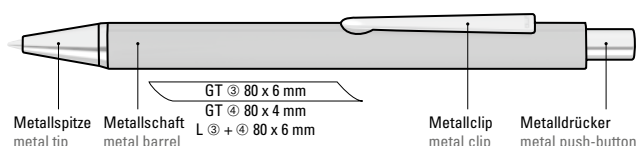

0-9733: Metall-Druckkugelschreiber mit matted Dreikantgehäuse, Metallclip, Metallspitze und Drücker in silber glänzend.

0-9733 GUM: Metall-Druckkugelschreiber mit Softtouch-Dreikantgehäuse, Metallclip, Metallspitze und Drücker in silber glänzend.