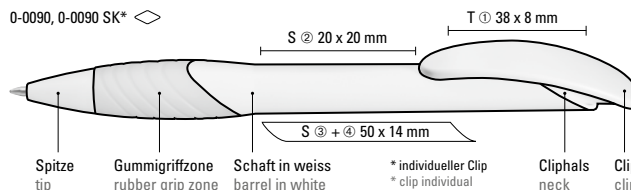

0-0090 CO-SM: Druckkugelschreiber mit gedeckt glänzendem Gehäuse, Bogenclipdrücker, ergonomische Gummigriffzone und Metallspitze matt verchromt.

0-0090 SK: Druckkugelschreiber mit gedeckt mattem Gehäuse, individuell gestaltbarem Clipdrücker, Spitze und ergonomischer Gummigriffzone. Motivgröße nach Absprache, max.: ca. 30 x 20 x 2,2mm.

Preis/Stück 0-0090	0,51 €
Preis/Stück 0-0090 CO-SM	0,61 €
Mindestbestellmenge	1.000 Stück
Werbeschlüssel	Schaft S, Clip T
Preis/Stück 0-0090 SK	Preis auf Anfrage
Mindestbestellmenge	10.000 Stück
Werbeschlüssel	Schaft S, Clip T

0-0090: Retractable ballpoint pen with opaque matt housing, curved clip push-button and tip in white, ergonomic coloured rubber grip zone.

0-0090 CO-SM: Retractable ballpoint pen with opaque glossy housing, curved clip button, ergonomic coloured rubber grip zone and metal tip matt chrome plated.

0-0090 SK: Retractable ballpoint pen with opaque matt housing, clip button individual designed, ergonomic coloured rubber grip zone and tip. Clip size on demand approx.: ca. 30 x 20 x 2,2mm

Price/piece 0-0090	0.51 €
Price/piece 0-0090 CO-SM	0.61 €
Minimum quantity	1,000 pieces
Advertising code	barrel S, clip T
Price/piece 0-0090 SK	price on request
Minimum quantity	10,000 pieces
Advertising code	barrel S, clip T