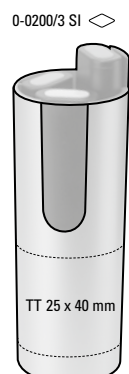

ZUBEHÖR
ACCESSOIRES

9-0500: Notizbuch mit Hardcover aus PU-Material A5 210 x 130mm in schwarz oder weiß mit integriertem farbigem Notizschreiber (1.000m). Runde Ecken, 6mm Elastikverschlussband, Satin-Lesezeichen und Stifteschleufe. Visitenkartenfach und Einstecktasche. 190 Notizseiten aus 80g/m² weißem Papier 1/1-farbig bedruckt, alle Seiten druckgleich kariert.