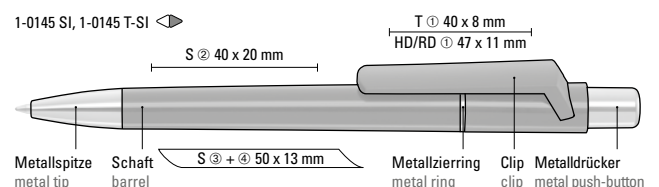

umaBlackForest Pens

1-0145 SI: Druckkugelschreiber mit gedeckt glänzendem Gehäuse, Metallzierring, Drücker und schwere Metallspitze glanzverchromt.

1-0145 T-SI: Druckkugelschreiber mit transparent glänzendem Gehäuse, Metallzierring, Drücker und schwere Metallspitze glanzverchromt.

Preis/Stück 1-0145 SI 1,08 €
Preis/Stück 1-0145 T-SI 1,08 €
Mindestbestellmenge 1.000 Stück
Werbeschlüssel Schaft S ○, Clip T/HD/RD

1-0145 SI: Retractable ballpoint pen with opaque glossy housing, decorative metal ring, push-button and heavy metal tip chrome plated.

1-0145 T-SI: Retractable ballpoint pen with transparent housing, decorative metal ring, push-button and heavy metal tip chrome plated.

Price/piece 1-0145 SI 1,08 €
Price/piece 1-0145 T-SI 1,08 €
Minimum quantity 1,000 pieces
Advertising code Schaft S ○, clip T/HD/RD