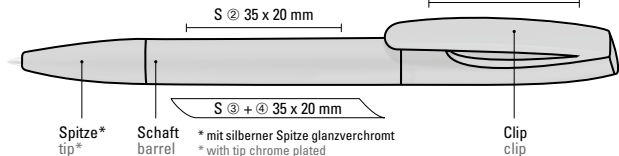

● 8-0856

0-0177, 0-0177 SI*, 0-0177 TF, 0-0177 TF-SI* ◇

* mit silberner Spitze glanzverchromt
* with tip chrome plated