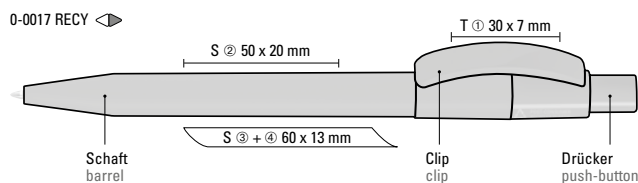

0-0017 RECY: Druckkugelschreiber mit
gedeckt mattem Kunststoffgehäuse aus
100% recyceltem Post-Consumer-
Kunststoff, glänzendem Bogenclip und
Drücker.

Preis/Stück 0-0017 RECY 0,49 €
Mindestbestellmenge 1.000 Stück
Werbeschlüssel Schaft S ○, Clip T

0-0017 RECY: Retractable ballpoint pen
with matt plastic housing made from
100% recycled post-consumer plastic,
opaque glossy curved clip and
push-button.

Price/piece 0-0017 RECY 0.49 €
Minimum quantity 1,000 pieces
Advertising code barrel S ○, clip T