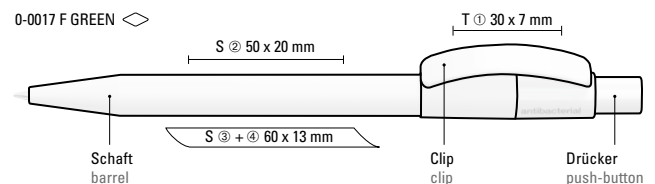

The antimicrobial additive of silver ions, tested according to ISO 22196:2011, gives the plastic an antibacterial effect that reduces the adhesion and settling of bacteria or pathogens on the surface of the writing instruments by 99.99%. The processed plastic is not only antibacterial, but also pollutant-free and environmentally friendly and complies with European food as well as American FDA guidelines.

NATUR-
FREUNDLICH

Antibakteriell, nicht toxisch,
nachhaltig. Ein langlebiges
Schreibgerät ist ein
Schreibgerät, welches
die Natur liebt.

Klimaneutral
Schreibgerät
ClimatePartner.com/13223-2104-1001

0-0017 F GREEN: Druckkugelschreiber mit antibakteriell wirkendem Kunststoffgehäuse in weiß matt, Bogenclip und Drücker.

Preis/Stück 0-0017 F GREEN 0,51 €
Mindestbestellmenge 1.000 Stück
Werbeschlüssel Schaft S ○, Clip T

0-0017 F GREEN: Retractable ballpoint pen with antibacterial plastic housing in white matt, curved clip and push-button.

Price/piece 0-0017 F GREEN 0.51 €
Minimum quantity 1,000 pieces
Advertising code barrel S ○, clip T

0-0017 F GREEN ◇