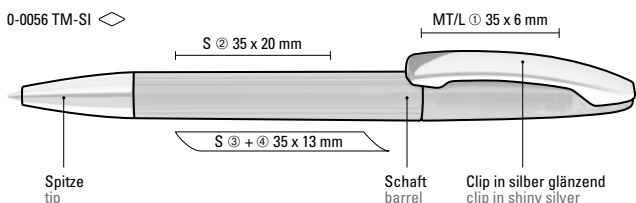

Mix n' Match: Ab 2.000 Stück kann das Modell farblich kombiniert werden.

0-0056 T-SI: Drehkugelschreiber mit transparent glänzendem Gehäuse und Spitze glanzverchromt.

0-0056 TM-SI: Drehkugelschreiber mit transparent glänzendem Gehäuse, Metallclip und Spitze glanzverchromt.

0-0056 M-SI GUM: Drehkugelschreiber mit Softtouch-Gehäuse, Metallclip und Spitze glanzverchromt.

Preis/Stück 0-0056 T-SI	0,81 €
Mindestbestellmenge	1.000 Stück
Werbeschlüssel	Schaft S, Clip T

Preis/Stück 0-0056 TM-SI	1,13 €
Mindestbestellmenge	1.000 Stück
Werbeschlüssel	Schaft S, Clip MT/L

Preis/Stück 0-0056 M-SI GUM	1,48 €
Mindestbestellmenge	1.000 Stück
Werbeschlüssel	Schaft GS, Clip MT/L

Mix n' Match: From 2,000 pieces, you can choose any colour combination.

0-0056 T-SI: Twist ballpoint pen with transparent housing and tip chrome plated.

0-0056 TM-SI: Twist ballpoint pen with transparent housing, metal clip and tip chrome plated.

0-0056 M-SI GUM: Twist ballpoint pen with softtouch housing, metal clip and tip chrome plated.

Price/piece 0-0056 T-SI	0.81 €
Minimum quantity	1,000 pieces
Advertising code	barrel S, clip T

Price/piece 0-0056 TM-SI	1.13 €
Minimum quantity	1,000 pieces
Advertising code	barrel S, clip MT/L

Price/piece 0-0056 M-SI GUM	1.48 €
Minimum quantity	1,000 pieces
Advertising code	barrel GS, clip MT/L