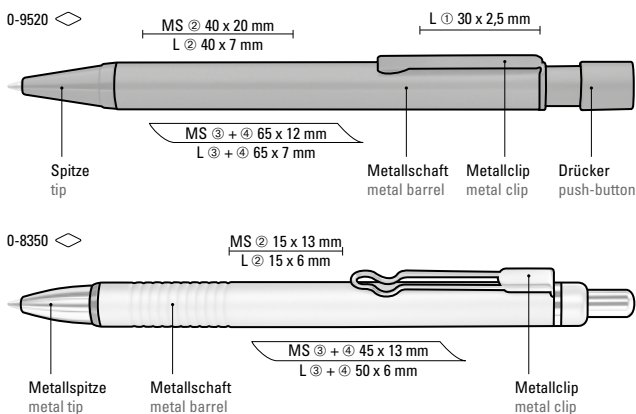

0-9520: Metall-Druckkugelschreiber mit matt lackiertem Gehäuse. Metalldrücker, Metallclip und Spitze schwarz matt.

0-8350: Metall-Druckkugelschreiber mit matt lackiertem Aluminiumschaft und integrierter Griffzone. Metallbügelclip und Beschläge glanzverchromt. Zierring schwarz.

0-9520: Metal retractable ballpoint pen with matt lacquered housing. Metal clip, push-button and tip matt black.

0-8350: Metal retractable ballpoint pen with matt lacquered aluminium barrel and integrated grip zone. Metal clip and fittings chrome plated. Ring black.

Preis/Stück 0-9520 1,58 €
300 Stück Mindestbestellmenge
Werbeschlüssel Schaft MS/L, Clip L
Preis/Stück 0-8350 1,33 €
300 Stück Mindestbestellmenge
Werbeschlüssel Schaft MS/L

Price/piece 0-9520 1.58 €
Minimum quantity 300 pieces
Advertising code barrel MS/L, clip L
Price/piece 0-8350 1.33 €
Minimum quantity 300 pieces
Advertising code barrel MS/L