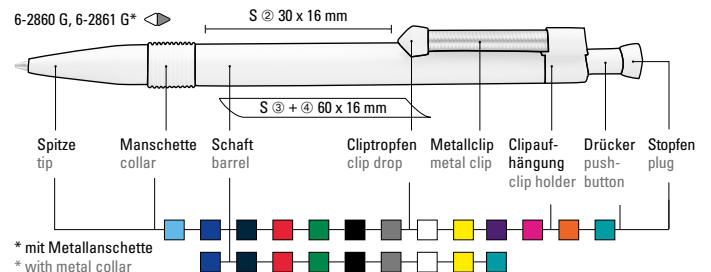

Mix n' Match: Alle Teile können farblich frei kombiniert werden.

6-2860 G: Druckkugelschreiber mit gedecktem Gehäuse und flexiblem und vernickeltem Metallfederclip.

6-2861 G: Druckkugelschreiber wie 6-2860 G, jedoch mit Metallmanschette als Griffzone.

6-3000: Druckkugelschreiber mit beweglichem Drückerkopf und vernickelter Metallfeder. Vernickelter Metallnadelclip und Zierring.

6-3100: Druckkugelschreiber mit beweglichem Drückerkopf auf vernickelter Metallfeder. Vernickelter Metallnadelclip und schwere Metallspitze.

Preis/Stück 6-2860 G	0,79 €
Preis/Stück 6-2861 G	0,79 €
Preis/Stück 6-3000	1,29 €
Preis/Stück 6-3100	1,58 €
Mindestbestellmenge	1.000 Stück
Werbeschlüssel	Schaft S ○

Mix n' Match: All parts can be colour-combined freely.

6-2860 G: Retractable ballpoint pen with flexible, nickel-plated springy metal clip.

6-2861 G: Retractable ballpoint pen like 6-2860 G, but with metal-collar grip zone.

6-3000: Retractable ballpoint pen with mobile push-button and nickel-plated metal spring. Metal clip and decorative ring nickel-plated.

6-3100: Retractable ballpoint pen with mobile push-button on nickel-plated metal spring. Nickel-plated metal clip and heavy metal tip.

Price/piece 6-2860 G	0.79 €
Price/piece 6-2861 G	0.79 €
Price/piece 6-3000	1.29 €
Price/piece 6-3100	1.58 €
Minimum quantity	1,000 pieces
Advertising code	barrel S ○