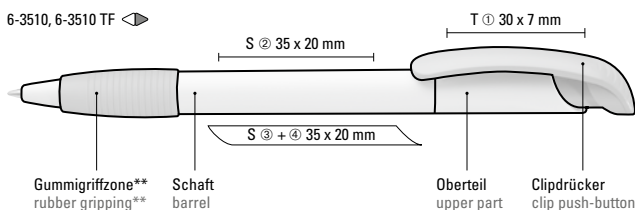

* Clipdrücker und Gummigriffzone bei 6-3500 und 6-3510 auch in hellblau erhältlich.

* Clip push-button and rubber gripping 6-3500 and 6-3510 also available in light blue.

Das gleiche Modell mit Schaft und Clip aus nachwachsendem und kompostierbarem Material finden Sie auf S. 77 unter BIO PEN.

The same model with barrel and clip made of sustainable and biodegradable material can be found on p. 77, under BIO PEN.

Mix n' Match: Alle Teile können farblich frei kombiniert werden.

6-3500: Druckkugelschreiber mit gedeckt mattem Gehäuse und Bogenclipdrücker.

6-3510: Druckkugelschreiber mit gedeckt mattem Gehäuse, Bogenclipdrücker und Gummigriffzone.

6-3500 TF: Druckkugelschreiber mit transparent gefrostetem Gehäuse und Bogenclipdrücker.

6-3510 TF: Druckkugelschreiber mit transparent gefrostetem Gehäuse, Bogenclip und Gummigriffzone.

Preis/Stück 6-3500	0,49 €
Preis/Stück 6-3510	0,61 €
Preis/Stück 6-3500 TF	0,55 €
Preis/Stück 6-3510 TF	0,66 €
Mindestbestellmenge	1.000 Stück
Werbeschlüssel	Schaft S ○, Clip T

Mix n' Match: All parts can be colour-combined freely.

6-3500: Retractable ballpoint pen with opaque matt housing and curved clip push-button.

6-3510: Retractable ballpoint pen with opaque matt housing. Curved clip push-button and rubber grip zone.

6-3500 TF: Retractable ballpoint pen with transparent frosted housing and curved clip push-button.

6-3510 TF: Retractable ballpoint pen with transparent frosted housing. Curved clip push-button and rubber grip zone.

Price/piece 6-3500	0.49 €
Price/piece 6-3510	0.61 €
Price/piece 6-3500 TF	0.55 €
Price/piece 6-3510 TF	0.66 €
Minimum quantity	1,000 pieces
Advertising code	barrel S ○, clip T