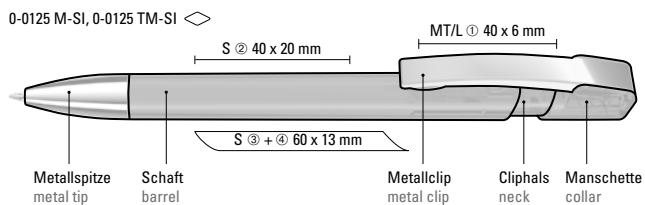

● 8-0855

0-0125 ◊

0-0125 M ◊

0-0125 TM: Druckkugelschreiber mit transparent glänzendem Gehäuse und flexiblem Metallclip glanzverchromt.

0-0125 TM-SI: Druckkugelschreiber mit transparent glänzendem Gehäuse, flexiblem Metallclip und schwerer Metallspitze glanzverchromt.