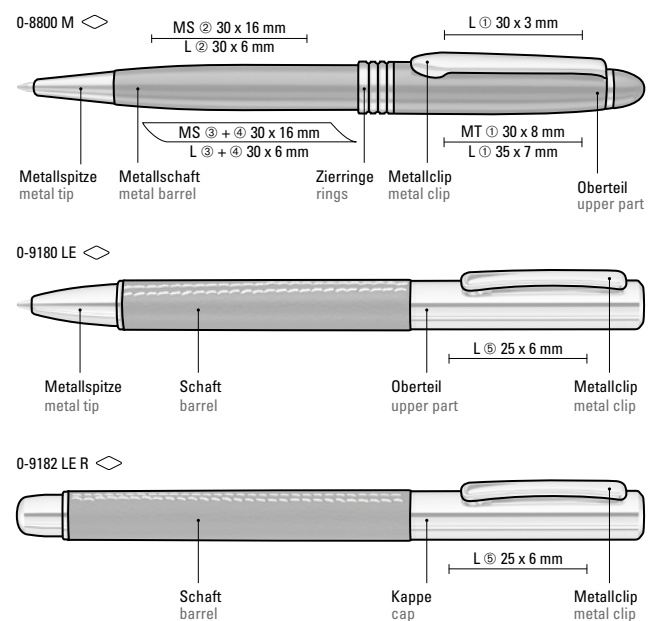

0-8800 M (● 8-0883)

53-0002

● 8-0883

0-9180 LE (● 8-0888)

55-0002

● 8-0888

0-9182 LE R (● 8-0806)

55-0002

● 8-0806

0-8800 M: Metall-Drehkugelschreiber mit glänzend lackiertem Gehäuse in schwarz. Clip, Zierringe und Spitze aus vergoldetem Metall.

0-9180 LE: Metall-Drehkugelschreiber mit Lederschaft und weißen Ziernähten. Oberteil und Beschläge glanzverchromt.

0-9182 LE R: Metall-Rollerball mit Lederschaft und weißen Ziernähten. Kappe und Beschläge glanzverchromt.

Preis/Stück 0-8800 M 3,79 €
Mindestbestellmenge 300 Stück
Werbeschlüssel Schaft MS/L, Clip L, Oberteil MT/L

Preis/Stück 0-9180 LE 5,87 €
Mindestbestellmenge 100 Stück
Werbeschlüssel Oberteil L

Preis/Stück 0-9182 LE R 7,30 €
Mindestbestellmenge 100 Stück
Werbeschlüssel Kappe L

0-8800 M: Metal twist ballpoint pen with glossy lacquered body in black. Metal clip, metal rings and metal tip gold-plated.

0-9180 LE: Metal twist ballpoint pen with leather barrel and white decorative stitchings. Upper part and fittings chrome plated.

0-9182 LE R: Metal rollerball with leather barrel and white decorative stitchings. Upper part and fittings chrome plated.

Price/piece 0-8800 M 3.79 €
Minimum quantity 300 pieces
Advertising code barrel MS/L, clip L, upper part MT/L

Price/piece 0-9180 LE 5.87 €
Minimum quantity 100 pieces
Advertising code upper part L

Price/piece 0-9182 LE R 7.30 €
Minimum quantity 100 pieces
Advertising code cap L