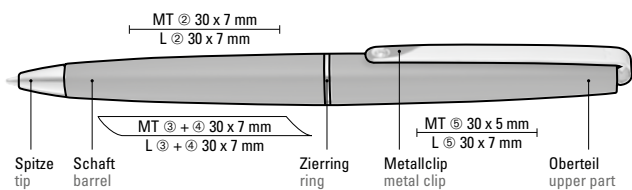

0-8370, 0-8370 M ◊