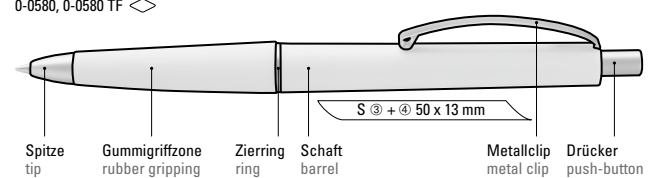

0-0580 (● 8-0854)

50-0002

50-0001

0-0580 TF (● 8-0854)

50-0072

50-1795

50-2271

50-0356

50-0405

50-0396

50-2077

50-0214

50-1585

● 8-0854

0-0580: Druckkugelschreiber mit gedecktem Gehäuse, Gummigriffzone und geschwungenem Metallclip. Drücker, Zierring und Spitze in matt silber.

0-0580 TF: Druckkugelschreiber mit transparent gefrostetem Gehäuse, Gummigriffzone und geschwungenem Metallclip. Drücker, Zierring und Spitze in matt silber.

Preis/Stück 0-0580	0,42 €
Preis/Stück 0-0580 TF	0,42 €
Mindestbestellmenge	1.000 Stück
Werbeschlüssel	Schaft S

0-0580: Retractable ballpoint pen with opaque housing, rubber grip zone and curved metal clip. Push-button, ring and tip silver matt.

0-0580 TF: Retractable ballpoint pen with transparent frosted housing, rubber grip zone and curved metal clip. Push-button, ring and tip silver matt.

Price/piece 0-0580	0.42 €
Price/piece 0-0580 TF	0.42 €
Minimum quantity	1,000 pieces
Advertising code	barrel S

0-0580, 0-0580 TF ◇