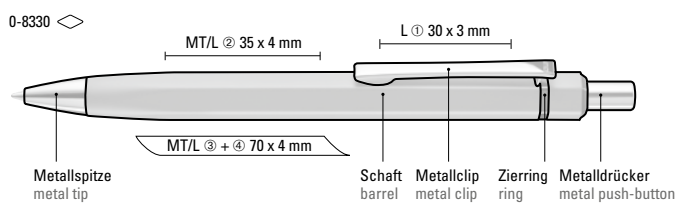

Price/piece 0-9530 1.28 €
Price/piece 0-9530 M 1.28 €
Price/piece 0-9530TO 1.42 €
Minimum quantity 300 pieces
Advertising code barrel MS/L

Sechskantiges Gehäuse
Hexagonal barrel

0-8330: Metall-Druckkugelschreiber mit matt lackiertem, sechskantigem Aluminiumschaft. Metallclip, Metallspitze und Drücker silber glänzend. Zierring schwarz glänzend.