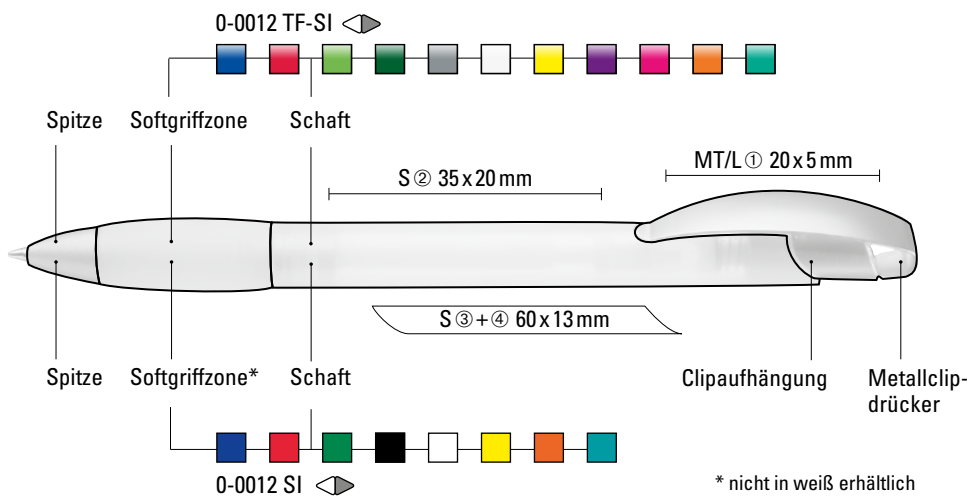

Große Vielfalt, schneller Überblick

Die uma Schreibgeräte setzen sich aus vielen Komponenten zusammen, mit einer Vielfalt an Farb-Optionen und unterschiedlichen Druckpositionen. Zur schnellen Übersicht über die verfügbaren Gestaltungsmöglichkeiten finden Sie auf jeder Produktseite eine Produkt-Info-Skizze mit dem jeweiligen Schreibgerät, der gesamten Auswahl an Standard-Farben des Modells und den Angaben der zur Verfügung stehenden Druckpositionen mit entsprechenden Maßen (Länge x Höhe in mm).

Für die Beschreibung der Druckposition und der Druckverfahren gibt es spezielle Info-Schlüssel, vgl. unten. Bitte achten Sie auf die Nummer (①–⑦) der jeweilig verfügbaren Druckposition bzw. auf den Buchstaben (Druckschlüssel S, T, TT, L, RD, RL, EL, HD, V, D, MS, MT, P, GS, GT) des entsprechend geeigneten Druckverfahrens. uma – große Vielfalt, schneller Überblick.

Produkt-Info-Skizzen (Aufbau)