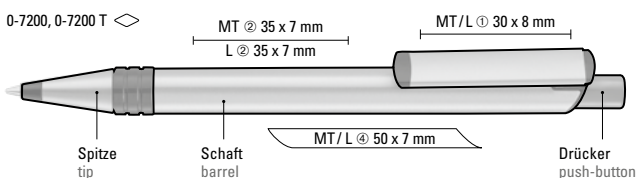

Preis/Stück 0-7200 1,49 €
Preis/Stück 0-7200 T 1,49 €
Mindestbestellmenge 300 Stück
Werbeschlüssel Schaft MT/L, Clip MT/L

Price/piece 0-7200 1.49 €
Price/piece 0-7200 T 1.49 €
Minimum quantity 300 pieces
Advertising code barrel MT/L, clip MT/L