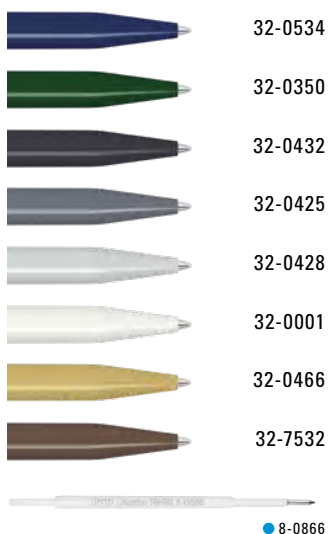

0-0071 RECY (● 8-0866)