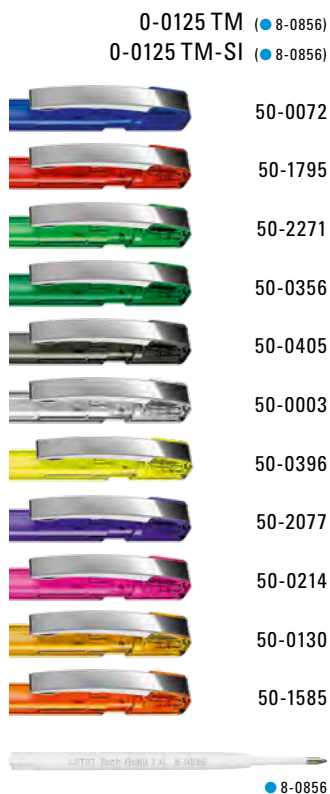

● 8-0855

0-0125 ◊

0-0125 M ◊

0-0125 TM: Druckkugelschreiber mit transparent glänzendem Gehäuse und flexiblem Metallclip glanzverchromt.

0-0125 TM-SI: Druckkugelschreiber mit transparent glänzendem Gehäuse, flexiblem Metallclip und schwerer Metallspitze glanzverchromt.