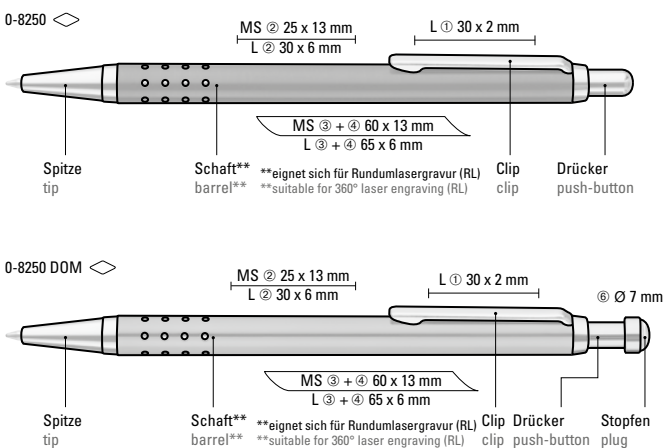

The models are suitable for high gloss laser engraving. See page 316.

Doming Stopfen
Doming plug Ø 7 mm

0-8250: Metall-Druckkugelschreiber lackiert mit gelochter Griffzone. Metallbeschlagteile glanzverchromt.