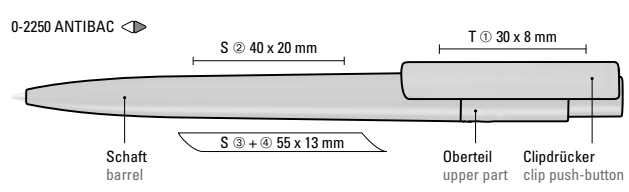

Preis/Stück 0-2250 ANTIBAC 0,62 €
Mindestbestellmenge 1.000 Stück
Werbeschlüssel Schaft S, Clip T

Price/piece 0-2250 ANTIBAC 0.62 €
Minimum quantity 1,000 pieces
Advertising code barrel S, clip T

0-2250 F TO (● 8-0854)