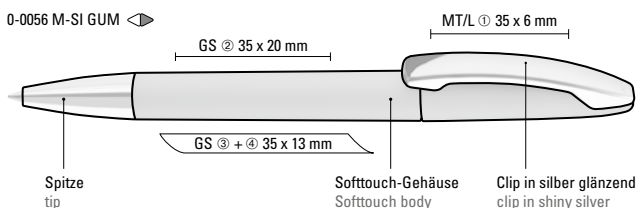

Mix n' Match: Ab 2.000 Stück kann das Modell farblich kombiniert werden.

0-0056 T-SI: Drehkugelschreiber mit transparent glänzendem Gehäuse und Spitze glanzverchromt.

0-0056 TM-SI: Drehkugelschreiber mit transparent glänzendem Gehäuse, Metallclip und Spitze glanzverchromt.

0-0056 M-SI GUM: Drehkugelschreiber mit Softtouch-Gehäuse, Metallclip und Spitze glanzverchromt.

Preis/Stück 0-0056 T-SI	0,81 €
Mindestbestellmenge	1.000 Stück
Werbeschlüssel	Schaft S, Clip T

Preis/Stück 0-0056 TM-SI	1,13 €
Mindestbestellmenge	1.000 Stück
Werbeschlüssel	Schaft S, Clip MT/L

Preis/Stück 0-0056 M-SI GUM	1,48 €
Mindestbestellmenge	1.000 Stück
Werbeschlüssel	Schaft GS, Clip MT/L

Mix n' Match: From 2,000 pieces, you can choose any colour combination.

0-0056 T-SI: Twist ballpoint pen with transparent housing and tip chrome plated.

0-0056 TM-SI: Twist ballpoint pen with transparent housing, metal clip and tip chrome plated.

0-0056 M-SI GUM: Twist ballpoint pen with softtouch housing, metal clip and tip chrome plated.

Price/piece 0-0056 T-SI	0.81 €
Minimum quantity	1,000 pieces
Advertising code	barrel S, clip T

Price/piece 0-0056 TM-SI	1.13 €
Minimum quantity	1,000 pieces
Advertising code	barrel S, clip MT/L

Price/piece 0-0056 M-SI GUM	1.48 €
Minimum quantity	1,000 pieces
Advertising code	barrel GS, clip MT/L