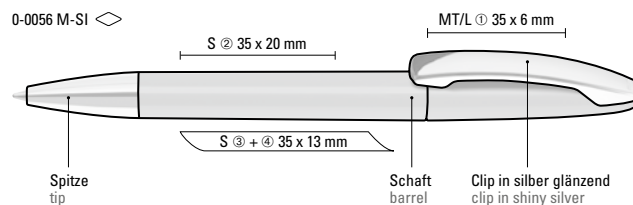

0-0056 SI (● 8-0866)
0-0056 M-SI (● 8-0866)

32-0292

32-2175

32-2147

32-0200

32-0382

32-0348

32-0343

32-0002

32-0001

32-0115

32-2705

32-2685

32-0188

32-0203

32-0213

32-1585

32-0321

32-0468

32-7569

32-0469

● 8-0866

Antibakterielle
Variante

ICON GREEN

Seite/page 51

Mix n' Match: Ab 2.000 Stück kann das Modell farblich kombiniert werden.

0-0056 SI: Drehkugelschreiber mit gedeckt glänzendem Gehäuse und Spitze glanzverchromt.

0-0056 M-SI: Drehkugelschreiber mit gedeckt glänzendem Gehäuse, Metallclip und Spitze glanzverchromt.

Preis/Stück 0-0056 SI 0,81 €
Mindestbestellmenge 1.000 Stück
Werbeschlüssel Schaft S, Clip T

Preis/Stück 0-0056 M-SI 1,13 €
Mindestbestellmenge 1.000 Stück
Werbeschlüssel Schaft S, Clip MT/L

Mix n' Match: From 2,000 pieces, you can choose any colour combination.

0-0056 SI: Twist ballpoint pen with opaque glossy housing and tip chrome plated.

0-0056 M-SI: Twist ballpoint pen with opaque glossy housing, metal clip and tip chrome plated.

Price/piece 0-0056 SI 0,81 €
Minimum quantity 1,000 pieces
Advertising code barrel S, clip T

Price/piece 0-0056 M-SI 1,13 €
Minimum quantity 1,000 pieces
Advertising code barrel S, clip MT/L