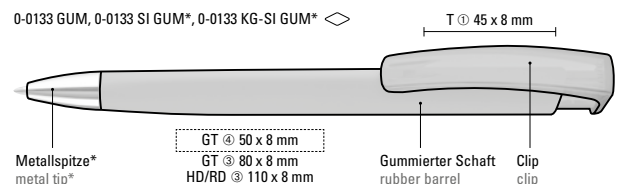

0-0133 GUM, 0-0133 SI GUM*, 0-0133 KG-SI GUM* ◇

Metallspitze*
metal tip*

GT @ 50 x 8 mm
GT @ 80 x 8 mm
HD/RD @ 110 x 8 mm

Gummiertes Schaft
rubber barrel

Clip
clip

0-0133 KT GUM (● 8-0855)
0-0133 KT-SI GUM (● 8-0855)