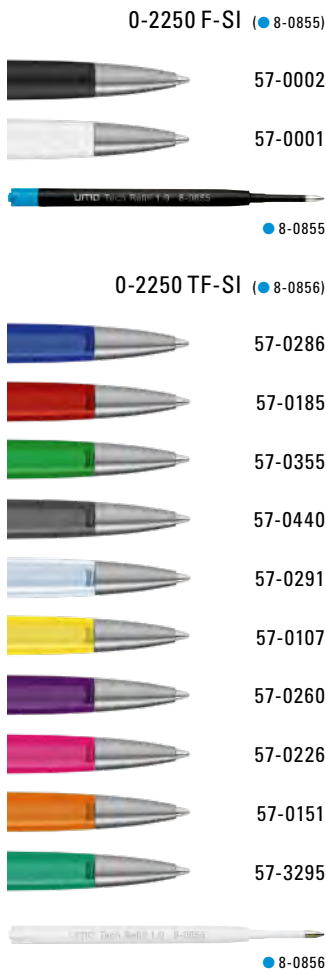

Aufgrund der Besonderheiten des Materials (recyceltes PET-Material) sind produktionstechnische Farbschwankungen gegeben.

Due to the special nature of the material (recycled PET material) production-related variations are possible.

Die Gewinnung und Verarbeitung des rPET-Materials aus 100% recycelten PET-Flaschen sowie das rALU-Material aus 100% recycelten Aluminium-Getränkedosen findet in Europa statt. Die beiden Materialien eignen sich für einen langlebigen und nachhaltigen Werbeinsatz. Dank der europäischen und klimaneutralen Produktion leistet der uma RECYCLED PET PEN PRO einen zusätzlichen nachhaltigen Beitrag zur Schonung der Umwelt.

The extraction and processing of the rPET material from 100% recycled PET bottles, as well as the rALU material from 100% recycled aluminium beverage cans takes place in Europe. Both materials are suitable for a durable and sustainable advertisement. Thanks to the European and climate-neutral production, the uma RECYCLED PET PEN PRO makes an additional sustainable contribution to the protection of the environment.

Mix n' Match: Ab 2.000 Stück kann das Modell farblich kombiniert werden.

0-2250 F-SI: Druckkugelschreiber aus recyceltem PET-Material mit matt gedecktem Gehäuse und Clip sowie Metallspitze aus recyceltem Aluminium in silber matt.

0-2250 TF-SI: Druckkugelschreiber aus recyceltem PET-Material mit transparent gefrostetem Gehäuse und Clip sowie Metallspitze aus recyceltem Aluminium in silber matt.

Preis/Stück 0-2250 F-SI 0,86 €
Preis/Stück 0-2250 TF-SI 0,86 €
Mindestbestellmenge 1.000 Stück
Werbeschlüssel Schaft S, Clip T

Mix n' Match: From 2,000 pieces, you can choose any colour combination.

0-2250 F-SI: Retractable ballpoint pen made from recycled PET material with opaque matt housing and clip, metal tip made from recycled aluminium in matt silver.

0-2250 TF-SI: Retractable ballpoint pen made from recycled PET material with transparent frosted housing and clip, metal tip made from recycled aluminium in matt silver.

Price/piece 0-2250 F-SI 0.86 €
Price/piece 0-2250 TF-SI 0.86 €
Minimum quantity 1,000 pieces
Advertising code barrel S, clip T