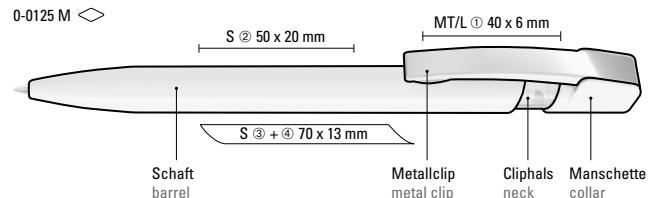

● 8-0855

0-0125 ◊

0-0125 M ◊

0-0125 TM: Druckkugelschreiber mit transparent glänzendem Gehäuse und flexiblem Metallclip glanzverchromt.

0-0125 TM-SI: Druckkugelschreiber mit transparent glänzendem Gehäuse, flexiblem Metallclip und schwerer Metallspitze glanzverchromt.