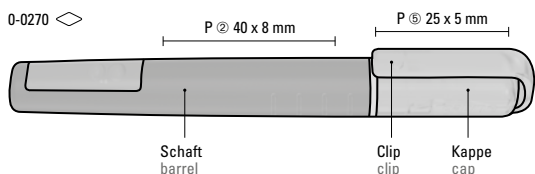

Price/piece 0-0250	0.88 €
Minimum quantity	500 pieces
Advertising code	barrel P, cap P
Price/piece 0-0250/4	4.22 €
Minimum quantity	300 pieces
Advertising code	highlighter P, cases TT/HD

0-0250/4

Kombinieren Sie Ihr Set mit Ihren Highlighter-Wunschfarben.
Configure your set with your highlighter colours.