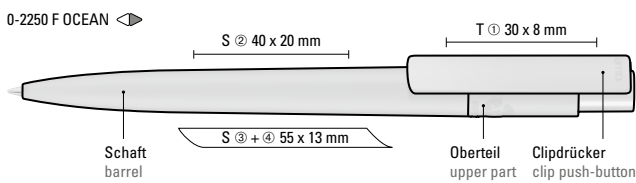

Das durch Plastic Bank gesammelte Ocean Bound Plastic, auch bekannt als Social Plastic®, wird in Europa zu einem recycelten PET Schreibgerät für einen langlebigen und nachhaltigen Werbeeinsatz upgecycelt. Dank der europäischen und klimaneutralen Produktion leistet der uma RECYCLED PET PEN PRO ocean einen zusätzlichen nachhaltigen Beitrag zur Schonung der Umwelt.

Ocean-bound plastic, also known as Social Plastic®, collected through Plastic Bank is upcycled in Europe into a recycled PET writing instrument for long-lasting and sustainable advertisement. Thanks to the European and climate-neutral production, the uma RECYCLED PET PEN PRO ocean makes an additional sustainable contribution to the protection of the environment.

Mix n' Match: Ab 2.000 Stück kann das Modell farblich kombiniert werden.
0-2250 F OCEAN: Druckkugelschreiber aus recyceltem PET-Material aus Ocean Bound Plastic mit matt gedecktem Gehäuse und Clip.
Preis/Stück 0-2250 F OCEAN 0,72 €
Mindestbestellmenge 1.000 Stück
Werbeschlüssel Schaft S, Clip T

Mix n' Match: From 2,000 pieces, you can choose any colour combination.
0-2250 F OCEAN: Retractable ballpoint pen made of ocean-bound PET material with opaque matt housing and clip.
Price/piece 0-2250 F OCEAN 0.72 €
Minimum quantity 1,000 pieces
Advertising code barrel S, clip T