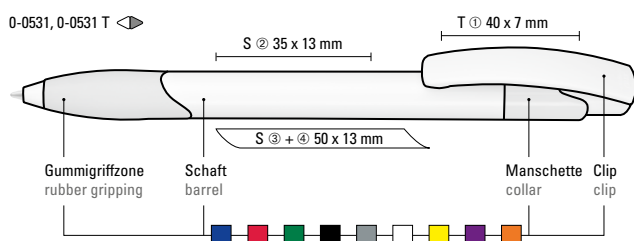

0-0531 (● 8-0866)

0-0531 T (● 8-0866)

Mix n' Match: Ab 2.000 Stück kann das Modell farblich kombiniert werden.

0-0531: Druckkugelschreiber mit gedeckt glänzendem Schaft und Clipdrücker in weiß. Gummigriffzone und Manschette farblich.