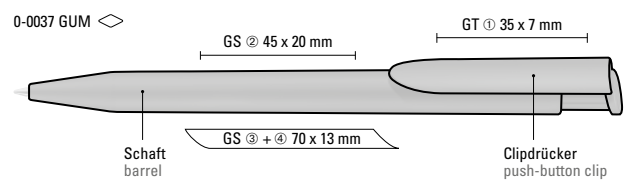

Recycelte
Variante
HAPPY RECY
Seite/page 59

0-0037: Druckkugelschreiber mit gedeckt mattem Gehäuse und Clipdrücker.

0-0037 GUM: Druckkugelschreiber mit Softtouch-Gehäuse und Softtouch-Clipdrücker.

Preis/Stück 0-0037	0,22 €
Mindestbestellmenge	1.000 Stück
Werbeschlüssel	Schaft S ○, Clip T
Preis/Stück 0-0037 GUM	0,39 €
Mindestbestellmenge	1.000 Stück
Werbeschlüssel	Schaft GS, Clip GT

0-0037: Retractable ballpoint pen with opaque matt housing and clip button.

0-0037 GUM: Retractable ballpoint pen with softtouch housing and softtouch clip button.

Price/piece 0-0037	0.22 €
Minimum quantity	1,000 pieces
Advertising code	barrel S ○, clip T
Price/piece 0-0037 GUM	0.39 €
Minimum quantity	1,000 pieces
Advertising code	barrel GS, clip GT