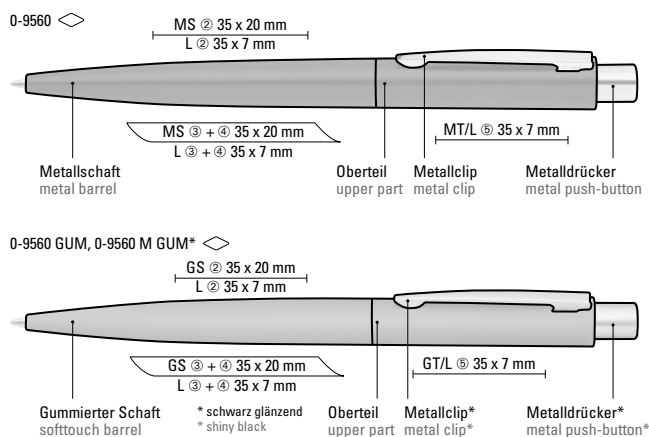

UMA
PRIME

0-9560: Metall-Druckkugelschreiber mit matt lackiertem Gehäuse. Metallclip und Drücker glanzverchromt.

0-9560 GUM: Metall-Druckkugelschreiber mit Softtouch-Gehäuse. Metallclip und Drücker matt verchromt.