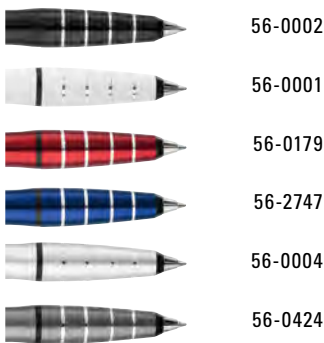

0-2622 (● 8-0894)

Erhältlich für 0-2622 SET
Available for 0-2622 SET