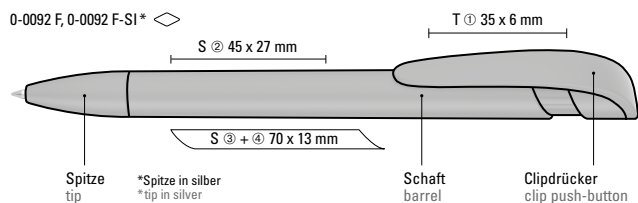

0-0092 F: Druckkugelschreiber mit gedeckt mattem Gehäuse, breitem Bogenclipdrücker und Spitze.

0-0092 F-SI: Druckkugelschreiber mit gedeckt mattem Gehäuse, breitem Bogenclipdrücker und silberner Spitze glanzverchromt.

Preis/Stück 0-0092 F 0,39 €
Preis/Stück 0-0092 F-SI 0,59 €
Mindestbestellmenge 1.000 Stück
Werbeschlüssel Schaft S ○, Clip T

0-0092 F: Retractable ballpoint pen with opaque matt housing, wide curved clip button and tip.

0-0092 F-SI: Retractable ballpoint pen with opaque matt housing, wide curved clip button and tip chrome plated.

Price/piece 0-0092 F 0,39 €
Price/piece 0-0092 F-SI 0,59 €
Minimum quantity 1,000 pieces
Advertising code barrel S ○, clip T