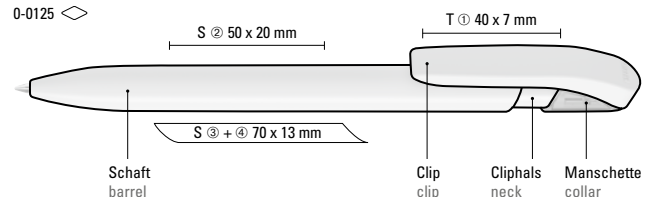

● 8-0855

0-0125 ◊

0-0125 M ◊

0-0125 TM: Druckkugelschreiber mit transparent glänzendem Gehäuse und flexiblem Metallclip glanzverchromt.

0-0125 TM-SI: Druckkugelschreiber mit transparent glänzendem Gehäuse, flexiblem Metallclip und schwerer Metallspitze glanzverchromt.