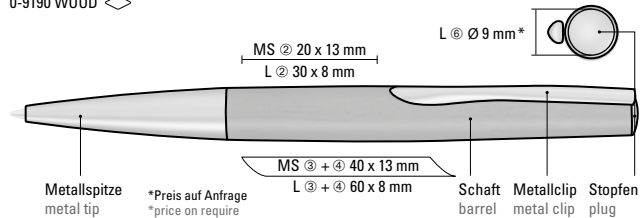

Der Naturstoff Holz variiert sowohl in der Farbigkeit des Holzes, als auch in der Struktur (Maserung).

Wood is a natural material with a great variety of colours and textures (grain effect).

0-9190 WOOD ◊