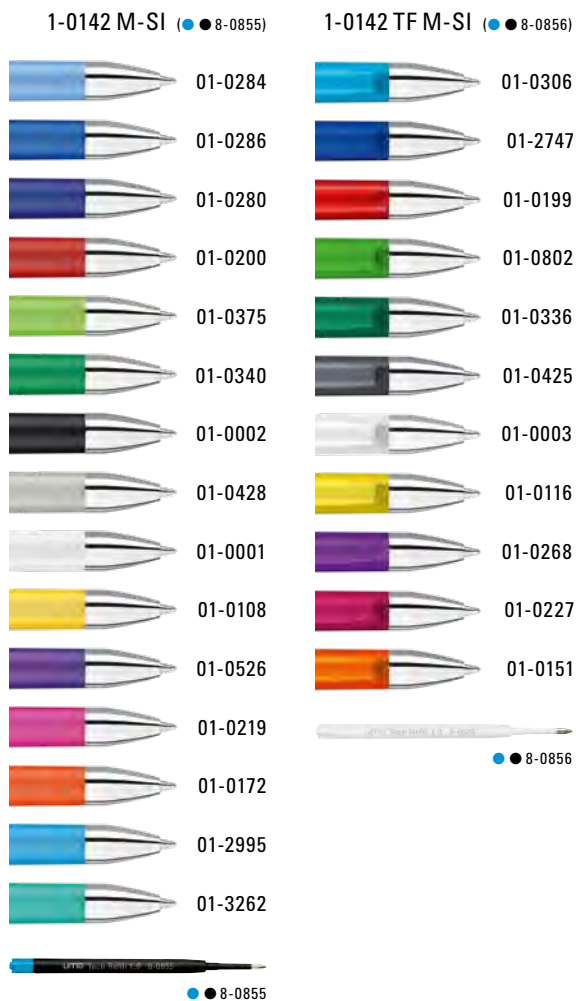

CHIC
siehe Seite 134
see page 134

CETA
siehe Seite 135
see page 135

CRYSTAL
siehe Seite 137
see page 137

GEOS
siehe Seite 139
see page 139

umaBlackForest Pens

Die schönste Verbindung von Design und Fertigung. Geschmackvoll design in Deutschland. Präzise gefertigt in der Schweiz. Exklusiv zusammengefügt und veredelt im Schwarzwald.