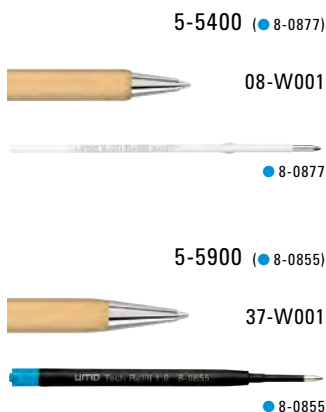

Farb-Code/Minen
Colour code/Refills

TREE
5-5400 **new!**

LEAF
5-5900

Für dieses uma Schreibgerät aus Holz wird FSC®-zertifiziertes Buchenholz verwendet. Durch spezielle Bearbeitung des nachwachsenden Rohstoffs transportiert das Naturprodukt Ihre Werbebotschaft edel und form schön zum Kunden.

Der Naturstoff Holz variiert sowohl in der Farbigkeit des Holzes, als auch in der Struktur (Maserung).

Only FSC® certified beechwood is used for this uma writing utensil made of wood. Through special processing of the sustainable raw material, the natural product transports its advertising message in a refined and beautiful design to the customer.

Wood is a natural material with a great variety of colours and textures (grain effect).

5-5400 : Holz-Druckkugelschreiber mit Holzdrücker, Metallclip und Metallspitze glanzverchromt. Schaft und Drücker aus schutzlackiertem PEFC-zertifiziertem Buchenholz.

5-5400: Wooden retractable ballpoint pen with wooden push-button, metal clip and metal tip chrome plated. Barrel and push-button made from PEFC-certified beechwood with protective varnish coating.

5-5900: Holz-Druckkugelschreiber mit Holzdrücker, Metallclip und Metallspitze glanzverchromt. Schaft und Drücker aus schutzlackiertem FSC®-zertifiziertem Buchenholz.

5-5900: Wooden retractable ballpoint pen with wooden push-button, metal clip and metal tip chrome plated. Barrel and push-button in FSC® certified beechwood with protective varnish coating.

Preis/Stück 5-5400 1,74 €
Preis/Stück 5-5900 1,88 €
Mindestbestellmenge 300 Stück
Werbeschlüssel Schaft MS/L

Price/piece 5-5400 1.74 €
Price/piece 5-5900 1.88 €
Minimum quantity 300 pieces
Advertising code barrel MS/L