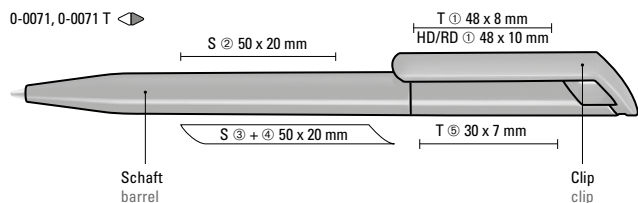

Recycelte Variante
POP RECY
Seite/page 63