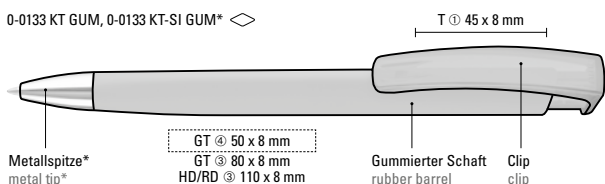

UMA
PRIME

RD
uma

0-0133 KT GUM, 0-0133 KT-SI GUM* ◊