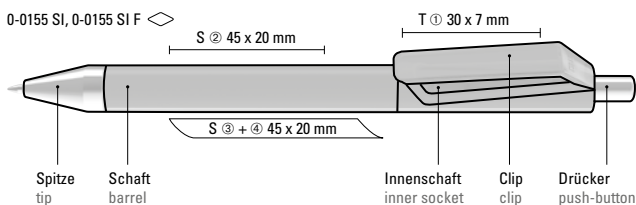

0-0155 SI: Druckkugelschreiber mit gedeckt glänzendem Gehäuse in weiß oder uni schwarz, farbig transparent glänzendem Innenschaft. Spitze und Drücker in silber glänzend.

0-0155 SI F: Druckkugelschreiber mit gedeckt glänzendem Gehäuse, transparent glänzendem Innenschaft und Clip. Spitze und Drücker in silber glänzend.

Preis/Stück 0-0155 SI 0,48 €
Preis/Stück 0-0155 SI F 0,48 €
Mindestbestellmenge 1.000 Stück
Werbeschlüssel Schaft S, Clip T

0-0155 SI: Retractable ballpoint pen with opaque glossy housing in white or uni black, coloured transparent inner part. Tip and push-button silver glossy.

0-0155 SI F: Retractable ballpoint pen with opaque glossy housing, coloured transparent inner part and clip. Tip and push-button silver glossy.

Price/piece 0-0155 SI 0.48 €
Price/piece 0-0155 SI F 0.48 €
Minimum quantity 1,000 pieces
Advertising code barrel S, clip T