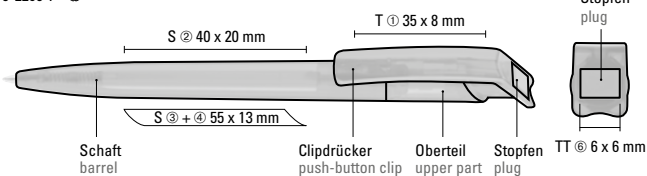

Mix n' Match: Ab 2.000 Stück kann das Modell farblich kombiniert werden.

Mix n' Match: From 2,000 pieces, you can choose any colour combination.

0-2260 T: Druckkugelschreiber aus recyceltem rPET-Material mit transparent glänzendem Gehäuse und gedecktem Stopfen.

0-2260 T: Retractable ballpoint pen made from recycled PET material with transparent housing and opaque glossy plug.

Preis/Stück 0-2260 T
Mindestbestellmenge
Werbeschlüssel

0,59 €
1.000 Stück
Schaft S, Clip T,
Stopfen TT

Price/piece 0-2260 T
Minimum quantity
Advertising code

0.59 €
1,000 pieces
barrel S, clip T,
plug TT