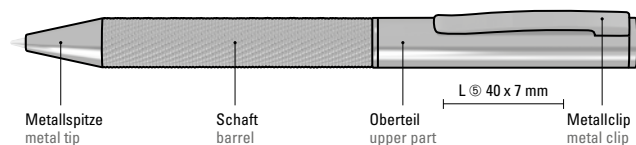

0-9350 ◊

0-9350: Metall-Drehkugelschreiber glänzend lackiert mit Softdrehmechanik und gefedertem Metallclip. Schaft mit integriertem Meshband.

0-9350: Metal twist ballpoint pen in glossy lacquered finish with a soft twist mechanism and a spring-mounted metal clip. Barrel with integrated mesh band.

0-9352 R ◊