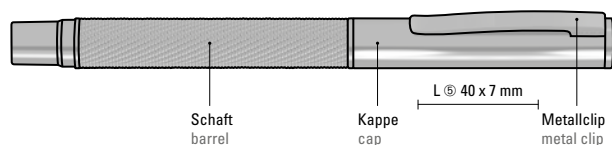

0-9352 R: Metall-Rollerball glänzend lackiert mit gefedertem Metallclip und Schaft mit integriertem Meshband.

0-9352 R: Metal rollerball in glossy lacquered finish with spring-mounted metal clip and barrel with integrated mesh band.

Preis/Stück 0-9350 8,08 €
100 Stück Mindestbestellmenge 100
Werbeschlüssel Oberteil L

8,08 €
100 Stück
Oberteil L

Price/piece 0-9350 8.08 €
Minimum quantity 100 pieces
Advertising code upper part L

Preis/Stück 0-9352 R 9,51 €
100 Stück Mindestbestellmenge 100
Werbeschlüssel Kappe L

9,51 €
100 Stück
Kappe L