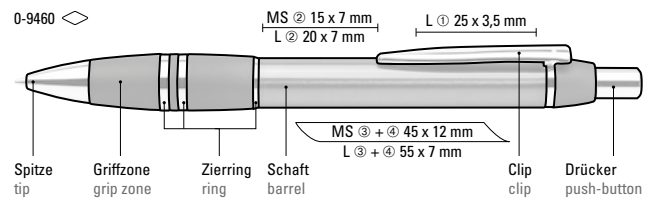

0-9460 (● 8-0883)

53-0002

53-2756

53-0179

53-3425

53-0004

● 8-0883

0-9470 (● 8-0883)

53-0002

53-0001

53-2756

53-0179

53-3425

53-0004

● 8-0883

0-9460: Metall-Druckkugelschreiber mit glanzverchromten Beschlägen.

0-9470: Metall-Druckkugelschreiber mit silbernen Zierringen im Gehäuse und elastischem Metallclip. Spitze und Drücker silber glänzend.

Preis/Stück 0-9460	1,58 €
Preis/Stück 0-9470	1,49 €
Mindestbestellmenge	300 Stück
Werbeschlüssel	Schaft MS/L, Clip L

0-9460: Metal retractable ballpoint pen with glossy chrome fittings.

0-9470: Metal retractable ballpoint pen with silver rings on the barrel, elastic metal clip. Tip and push-button silver glossy.

Price/piece 0-9460	1.58 €
Price/piece 0-9470	1.49 €
Minimum quantity	300 pieces
Advertising code	barrel MS/L, clip L