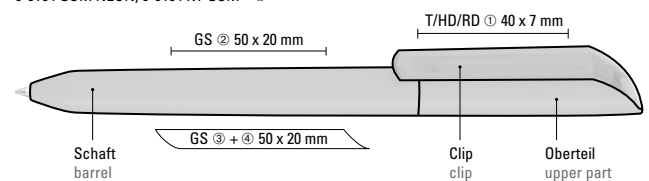

● 8-0866

POST-CONSUMER
RECYCLED PLASTIC

Recycle Variante
VANE RECY
Seite/page 62

Mix n' Match: Ab 2.000 Stück kann das Modell farblich kombiniert werden.

0-0184 GUM NEON: Drehkugelschreiber mit Softtouch-Gehäuse und gedeckt glänzendem Clip in Neonfarben.

0-0184 KT GUM: Drehkugelschreiber mit Softtouch-Gehäuse und transparent glänzendem Clip.

Preis/Stück 0-0184 GUM NEON	1,09 €
Preis/Stück 0-0184 KT GUM	1,08 €
Mindestbestellmenge	1.000 Stück
Werbeschlüssel	Schaft GS, Clip T/HD/RD

Mix n' Match: From 2,000 pieces, you can choose any colour combination.

0-0184 GUM NEON: Twist ballpoint pen with softtouch housing and opaque glossy clip in neon-colours.

0-0184 KT GUM: Twist ballpoint pen with softtouch housing and transparent clip.

Price/piece 0-0184 GUM NEON	1.09 €
Price/piece 0-0184 KT GUM	1.08 €
Minimum quantity	1,000 pieces
Advertising code	barrel GS, clip T/HD/RD

0-0184 GUM NEON, 0-0184 KT GUM ◀