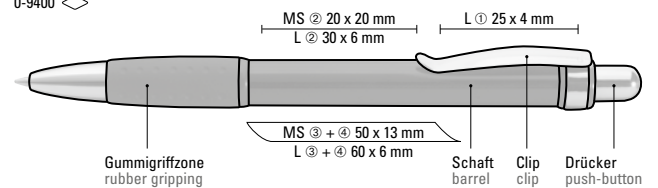

0-9400 (● 8-0883)

20-0002

20-0286

20-0186

20-0341

20-0430

20-0136

20-0266

20-0227

LIFTIC Economy Class Refill 0-0883

● 8-0883

0-9480 L (● 8-0883)

20-0002

20-2747

20-0187

20-3435

20-0004

LIFTIC Economy Class Refill 0-0883

● 8-0883

0-9400: Metall-Druckkugelschreiber mit Aluminiumschaft, Metallclip und farbiger Gummigriffzone.

0-9480 L: Metall-Druckkugelschreiber mit lackiertem Aluminiumschaft, Metallclip und Griffzone mit Ringdesign glanzverchromt.

Preis/Stück 0-9400 1,13 €
Preis/Stück 0-9480 L 1,19 €
Mindestbestellmenge 300 Stück
Werbeschlüssel Schaft MS/L, Clip L

0-9400: Metal retractable ballpoint pen with aluminium housing, metal clip and coloured rubber grip zone.

0-9480 L: Metal retractable ballpoint pen with lacquered aluminium housing, metal clip and ring-design grip zone chrome plated.

Price/piece 0-9400 1.13 €
Price/piece 0-9480 L 1.19 €
Minimum quantity 300 pieces
Advertising code barrel MS/L, clip L

0-9400 ◊