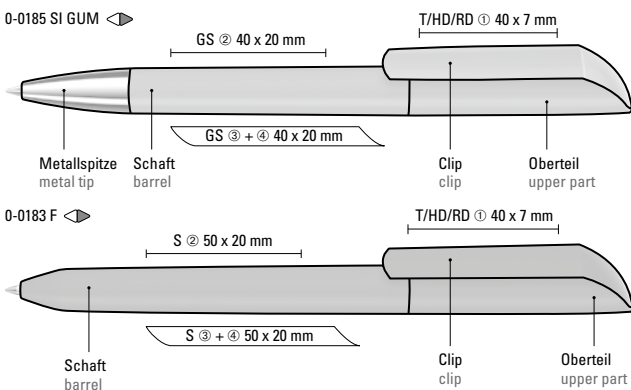

Mix n' Match: Ab 2.000 Stück kann das Modell farblich kombiniert werden.

0-0185 SI GUM: Drehkugelschreiber mit Softtouch-Gehäuse und gedeckt glänzendem Clip, Spitze glanzverchromt.

0-0183 F: Drehkugelschreiber mit gedeckt mattem Gehäuse und Clip.

Preis/Stück 0-0185 SI GUM	1,09 €
Mindestbestellmenge	1.000 Stück
Werbeschlüssel Schaft GS, Clip T/HD/RD	
Preis/Stück 0-0183 F	0,73 €
Mindestbestellmenge	1.000 Stück
Werbeschlüssel Schaft S, Clip T/HD/RD	

Mix n' Match: From 2,000 pieces, you can choose any colour combination.

0-0185 SI GUM: Twist ballpoint pen with softtouch housing and opaque glossy clip, tip chrome plated.

0-0183 F: Twist ballpoint pen with opaque matt housing and clip.

Price/piece 0-0185 SI GUM	1.09 €
Minimum quantity	1,000 pieces
Advertising code barrel GS, clip T/HD/RD	
Price/piece 0-0183 F	0.73 €
Minimum quantity	1,000 pieces
Advertising code barrel S, clip T/HD/RD