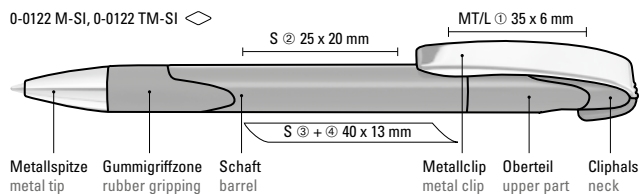

50-1585

50-0326

50-0483

● 8-0856

0-0122 M-SI: Druckkugelschreiber mit gedeckt glänzendem Gehäuse, Gummigriffzone, schwerer Metallspitze und Metallclip glanzverchromt.

0-0122 TM-SI: Druckkugelschreiber mit transparent glänzendem Gehäuse, Gummigriffzone, schwerer Metallspitze und Metallclip glanzverchromt.