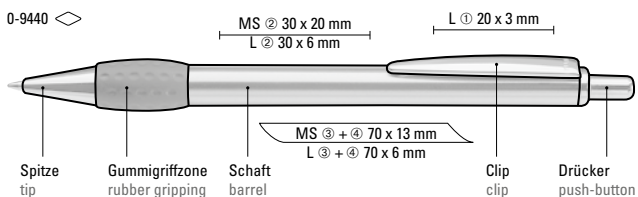

Price/piece 0-9400 1.13 €
Price/piece 0-9480 L 1.19 €
Minimum quantity 300 pieces
Advertising code barrel MS/L, clip L

0-9400 ◊

0-9480 L ◊

0-9440 (● 8-0883)

● 8-0883

0-0196 L (● 8-0866)

● 8-0866

0-9440: Metall-Druckkugelschreiber mit Schaft, Drücker, Clip und Spitze glanzverchromt. Gummigriffzone farbig.