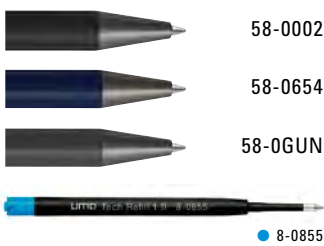

Die Modelle eignen sich für Hochglanzlaserung. Siehe Seite 317.

The models are suitable for high gloss laser engraving. See page 317.