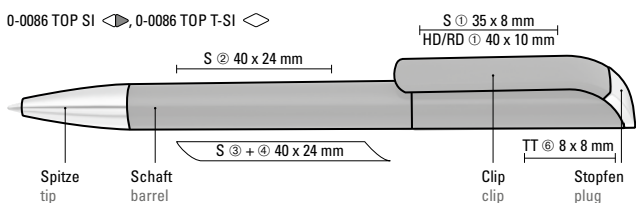

Price/piece 0-0086 SI	0.82 €
Price/piece 0-0086 F-SI	0.82 €
Minimum quantity	1,000 pieces
Advertising code	barrel S, clip S/HD/RD, plug TT

0-0086 TOP SI (● 8-0866)

0-0086 TOP T-SI (● 8-0866)

Mix n' Match: Ab 2.000 Stück kann das Modell farblich kombiniert werden.