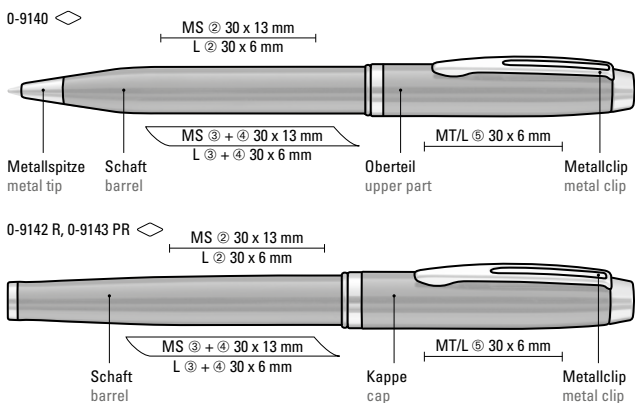

Preis/Stück 0-9140 6,50 €
Mindestbestellmenge 100 Stück
Werbeschlüssel Schaft MS/L, Oberteil MT/L

Preis/Stück 0-9142 R 7,93 €
Preis/Stück 0-9143 PR 8,64 €
Mindestbestellmenge 100 Stück
Werbeschlüssel Schaft MT/L, Kappe MT/L

Price/piece 0-9140 6.50 €
Minimum quantity 100 pieces
Advertising code barrel MS/L, upper part MT/L

Price/piece 0-9142 R 7.93 €
Price/piece 0-9143 PR 8.64 €
Minimum quantity 100 pieces
Advertising code barrel MT/L, cap MT/L