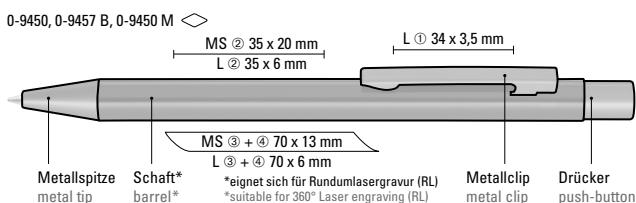

*eignet sich für Rundumlaserggravur (RL)
*suitable for 360° Laser engraving (RL)