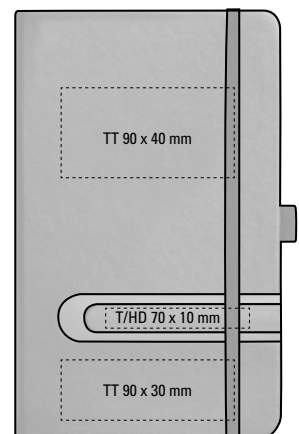

Vorderseite/Frontside