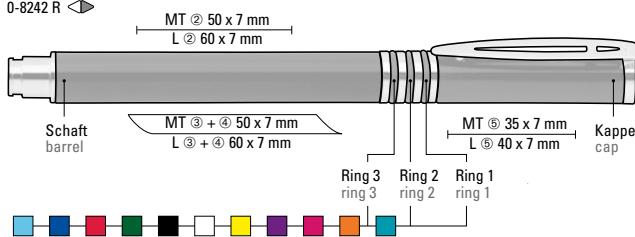

0-8240 (● 8-0855)

0-8242 R (● 8-0806)

Bereits ab 300 Stück können die Ringe farblich kombiniert werden.
You may choose any colour combination for the three rings for orders over 300 units.

0-8240 ◀

0-8242 R ◀