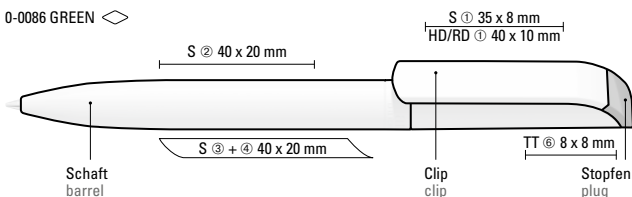

0-0086 GREEN ◊