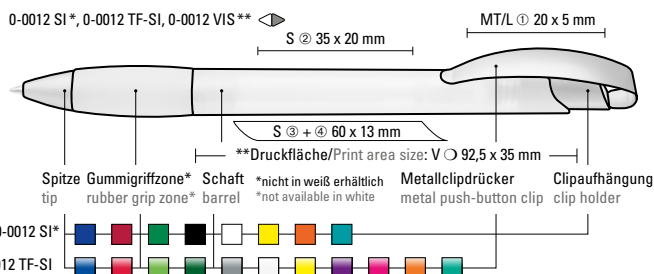

Mix n' Match: Ab 2.000 Stück kann das Modell farblich kombiniert werden.

0-0012 SI: Druckkugelschreiber mit gedeckt glänzendem Gehäuse, Gummigriffzone, matt verchromtem Metallclipdrücker und Spitze matt silber.