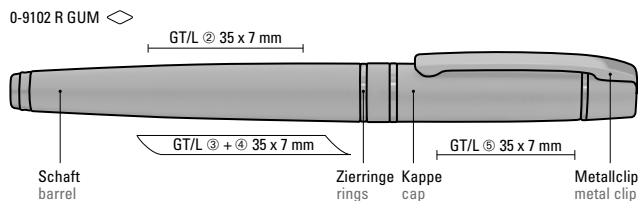

VIP GUM
0-9100 GUM

VIP R GUM
0-9102 R GUM

Farb-Code/Minen
Colour code/Refills

0-9100 GUM (● 8-0888)
0-9102 R GUM (●● 8-0806)

54-0002

LITTO Extra Class Refill 0-9000

● 8-0888

LITTO High Class Rollerball Refill 0-2000

●● 8-0806

ETUI 0-0911 W
Beschreibung auf Seite 300.

ETUI 0-0911 W
See description on page 300.

Die Modelle eignen sich für Hochglanzlaserung. Siehe Seite 316.

The models are suitable for high gloss laser engraving. See page 316.

0-9100 GUM:
Metall-Drehkugelschreiber mit Softtouch-Gehäuse, Softdrehmechanik und gefedertem Clip. Beschlagteile schwarz glänzend lackiert.

0-9102 R GUM: Metall-Rollerball mit Softtouch-Gehäuse, gefedertem Clip und schwarzer Gummigriffzone. Beschlagteile schwarz glänzend lackiert.

Preis/Stück 0-9100 GUM 6,44 €
Mindestbestellmenge 100 Stück
Werbeschlüssel Schaft GT/L, Oberteil GT/L

Preis/Stück 0-9102 R GUM 7,87 €
Mindestbestellmenge 100 Stück
Werbeschlüssel Schaft GT/L, Kappe GT/L

0-9100 GUM:
Metal twist ballpoint pen with softtouch housing, soft twist mechanism and spring-mounted clip. Fittings glossy black.

0-9102 R GUM: Metal rollerball with softtouch housing, spring-mounted clip and black grip zone. Fittings glossy black.

Price/piece 0-9100 GUM 6.44 €
Minimum quantity 100 pieces
Advertising code barrel GT/L, upper part GT/L

Price/piece 0-9102 R GUM 7.87 €
Minimum quantity 100 pieces
Advertising code barrel GT/L, cap GT/L