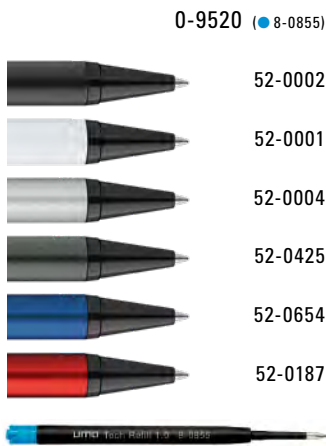

0-9520: Metall-Druckkugelschreiber mit matt lackiertem Gehäuse. Metalldrücker, Metallclip und Spitze schwarz matt.

0-8350: Metall-Druckkugelschreiber mit matt lackiertem Aluminiumschaft und integrierter Griffzone. Metallbügelclip und Beschläge glanzverchromt. Zierring schwarz.

0-9520: Metal retractable ballpoint pen with matt lacquered housing. Metal clip, push-button and tip matt black.

0-8350: Metal retractable ballpoint pen with matt lacquered aluminium barrel and integrated grip zone. Metal clip and fittings chrome plated. Ring black.

Preis/Stück 0-9520 1,58 €
300 Stück Mindestbestellmenge
Werbeschlüssel Schaft MS/L, Clip L
Preis/Stück 0-8350 1,33 €
300 Stück Mindestbestellmenge
Werbeschlüssel Schaft MS/L

Price/piece 0-9520 1.58 €
Minimum quantity 300 pieces
Advertising code barrel MS/L, clip L
Price/piece 0-8350 1.33 €
Minimum quantity 300 pieces
Advertising code barrel MS/L