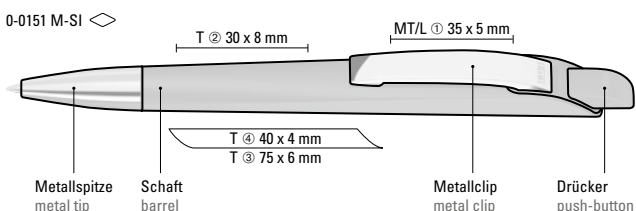

50-2597

50-0233

50-0137

50-1665

50-0326

● 8-0855

0-0151: Druckkugelschreiber mit geometrisch wechselnder Schaftform. Gehäuse gedeckt matt schwarz oder weiß mit Bogenclip und farbigem Drücker.

0-0151 M-SI: Druckkugelschreiber mit geometrisch wechselnder Schaftform. Gehäuse und Drücker gedeckt matt, Metallclip und Metallspitze glanzverchromt.