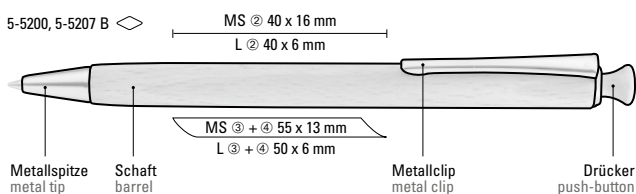

Farb-Code/Minen
Colour code/Refills

FOREST
5-5200

FOREST B
5-5207 B

BEECH
5-5800

5-5200 (● 8-0877)

5-5207 B (0,7mm)

05-W001

● 8-0877

5-5800 (● 8-0855)

08-W001

● 8-0855

PEFC

PEFC/04-31-3311

Only PEFC-certified german beechwood is used for these writing utensils made of wood. Through special processing of the sustainable raw material, the natural product transports its advertising message in a refined and beautiful design to the customer.

Wood is a natural material with a great variety of colours and textures (grain effect).

5-5200: Holz-Druckkugelschreiber mit Holzdrücker, Metallclip und Metallspitze silber glänzend. Schaft und Drücker aus schutzlackiertem PEFC-zertifiziertem Buchenholz.

5-5207 B: Holz-Druckbleistift (0,7mm) mit Holzdrücker, Metallclip und Metallspitze silber glänzend. Schaft und Drücker aus schutzlackiertem PEFC-zertifiziertem Buchenholz.

5-5800: Holz-Druckkugelschreiber mit Holzdrücker, Metallclip und Metallspitze glanzverchromt. Schaft und Drücker aus schutzlackiertem PEFC-zertifiziertem Buchenholz.

5-5200: Wooden retractable ballpoint pen with wooden push-button, metal clip and metal tip silver glossy. Barrel and push-button made from PEFC certified beechwood with protective varnish coating.

5-5207 B: Wooden mechanical pencil (0.7mm) with wooden push-button, metal clip and metal tip silver glossy. Barrel and push-button made from PEFC certified beechwood with protective varnish coating.

5-5800: Wooden retractable ballpoint pen with wooden push-button, metal clip and metal tip chrome plated. Barrel and push-button made from PEFC certified beechwood with protective varnish coating.

Preis/Stück 5-5200	1,79 €
Preis/Stück 5-5207 B	2,22 €
Mindestbestellmenge	300 Stück
Werbeschlüssel	Schaft MS/L
Preis/Stück 5-5800	2,04 €
Mindestbestellmenge	300 Stück
Werbeschlüssel	Schaft MS/L, Clip L

Price/piece 5-5200	1.79 €
Price/piece 5-5207 B	2.22 €
Minimum quantity	300 pieces
Advertising code	barrel MS/L
Price/piece 5-5800	2.04 €
Minimum quantity	300 pieces
Advertising code	barrel MS/L, clip L