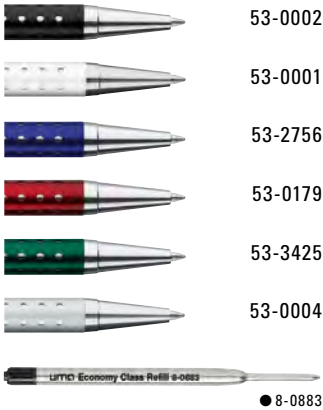

0-8250 (● 8-0883)
0-8250 DOM (● 8-0883)

Die Modelle eignen sich für Hochglanzlaserung. Siehe Seite 316.

The models are suitable for high gloss laser engraving. See page 316.