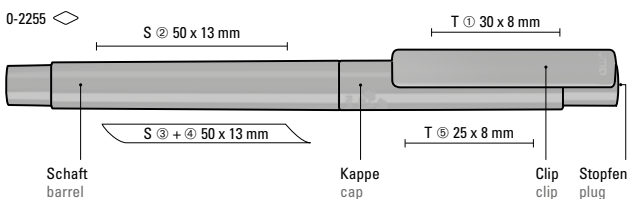

Preis/Stück 0-2255 1,06 €
Mindestbestellmenge 1.000 Stück
Werbeschlüssel Schaft S, Clip T, Kappe T

Price/piece 0-2255 1.06 €
Minimum quantity 1,000 pieces
Advertising code barrel S, clip T, cap T