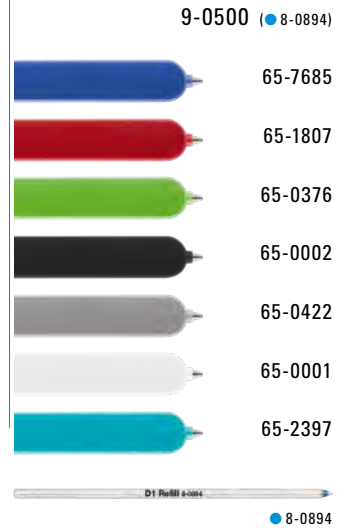

ZUBEHÖR
ACCESSOIRES

9-0500: Notizbuch mit Hardcover aus PU-Material A5 210 x 130mm in schwarz oder weiß mit integriertem farbigem Notizschreiber (1.000m). Runde Ecken, 6mm Elastikverschlussband, Satin-Lesezeichen und Stifteschleufe. Visitenkartenfach und Einstecktasche. 190 Notizseiten aus 80g/m² weißem Papier 1/1-farbig bedruckt, alle Seiten druckgleich kariert.