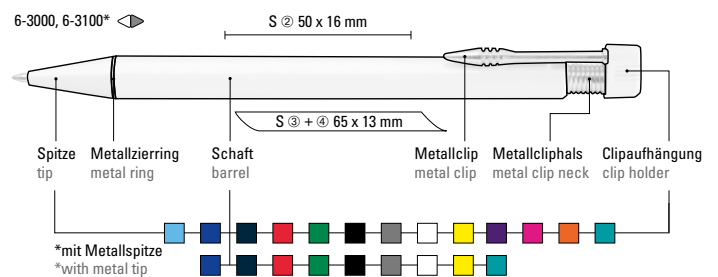

Mix n' Match: Alle Teile können farblich frei kombiniert werden.

6-2860 G: Druckkugelschreiber mit gedecktem Gehäuse und flexiblem und vernickeltem Metallfederclip.

6-2861 G: Druckkugelschreiber wie 6-2860 G, jedoch mit Metallmanschette als Griffzone.

6-3000: Druckkugelschreiber mit beweglichem Drückerkopf und vernickelter Metallfeder. Vernickelter Metallnadelclip und Zierring.

6-3100: Druckkugelschreiber mit beweglichem Drückerkopf auf vernickelter Metallfeder. Vernickelter Metallnadelclip und schwere Metallspitze.

Preis/Stück 6-2860 G	0,79 €
Preis/Stück 6-2861 G	0,79 €
Preis/Stück 6-3000	1,29 €
Preis/Stück 6-3100	1,58 €
Mindestbestellmenge	1.000 Stück
Werbeschlüssel	Schaft S ○

Mix n' Match: All parts can be colour-combined freely.

6-2860 G: Retractable ballpoint pen with flexible, nickel-plated springy metal clip.

6-2861 G: Retractable ballpoint pen like 6-2860 G, but with metal-collar grip zone.

6-3000: Retractable ballpoint pen with mobile push-button and nickel-plated metal spring. Metal clip and decorative ring nickel-plated.

6-3100: Retractable ballpoint pen with mobile push-button on nickel-plated metal spring. Nickel-plated metal clip and heavy metal tip.

Price/piece 6-2860 G	0.79 €
Price/piece 6-2861 G	0.79 €
Price/piece 6-3000	1.29 €
Price/piece 6-3100	1.58 €
Minimum quantity	1,000 pieces
Advertising code	barrel S ○