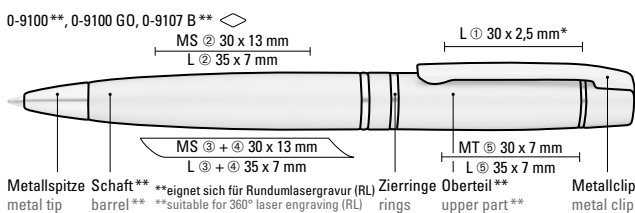

0-9100: Metall-Drehkugelschreiber mit Softdrehmechanik und gefedertem Clip. Beschlagteile glanzverchromt.

0-9100 GO: Metall-Drehkugelschreiber mit Softdrehmechanik und gefedertem Clip. Beschlagteile vergoldet.

0-9102 R: Metall-Rollerball mit gefedertem Clip und schwarzer Gummigriffzone. Beschlagteile glanzverchromt.

0-9106 F: Metall-Füllfederhalter mit Iridiumfeder und gefedertem Clip. Beschlagteile glanzverchromt.

0-9107 B: Metall-Drehbleistift (0,7mm) mit gefedertem Clip. Beschlagteile glanzverchromt.

0-9100: Metal twist ballpoint pen with soft twist mechanism and spring-mounted clip. Fittings chrome plated.

0-9100 GO: Metal twist ballpoint pen with soft twist mechanism and spring-mounted clip. Fittings gold plated.

0-9102 R: Metal rollerball with spring-mounted clip and black grip zone. Fittings chrome plated.

0-9106 F: Metal fountain pen with iridium fountain and spring-mounted clip. Fittings chrome plated.

0-9107 B: Metal twist pencil (0.7mm) with soft twist mechanism and spring-mounted clip. Fittings chrome plated.

Preis/Stück 0-9100 6,30 €
Preis/Stück 0-9100 GO 7,73 €
Preis/Stück 0-9107 B 7,73 €
Mindestbestellmenge 100 Stück
Werbeschlüssel Schaft MS/L/RL, Clip L*, Oberteil MT/L/RL
Preis/Stück 0-9102 R 7,73 €
Preis/Stück 0-9106 F 10,59 €
Mindestbestellmenge 100 Stück
Werbeschlüssel Schaft MT/L/RL, Clip L, Kappe MT/L/RL

Price/piece 0-9100 6.30 €
Price/piece 0-9100 GO 7.73 €
Price/piece 0-9107 B 7.73 €
Minimum quantity 100 pieces
Advertising code barrel MS/L/RL, clip L*, upper part MT/L/RL
Price/piece 0-9102 R 7.73 €
Price/piece 0-9106 F 10.59 €
Minimum quantity 100 pieces
Advertising code barrel MT/L/RL, clip L, cap MT/L/RL