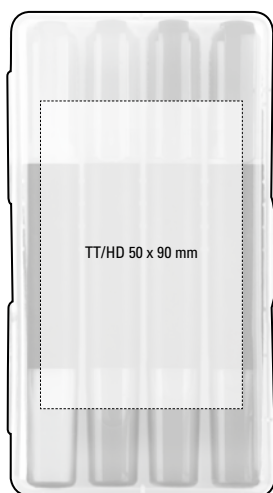

0-0270: Flüssig-Textmarker in Stiftform mit schwarzem Schaft und transparenter Kappe in Schreibfarbe. Ohne Pumpen oder Anstechen sofort einsatzfähig, umweltfreundlicher, längere Schreibdauer und höhere Leuchtkraft als herkömmliche Textmarker.

0-0270/4: Flüssig-Textmarkerset bestehend aus 4 LIQEO HIGHLIGHTER PEN in einer klar transparenten Kunststoffverpackung. Standardfarben der Textmarker in gelb, grün, magenta und blau. Optional wählbare Textmarkerfarben: orange und violett.

Preis/Stück 0-0270	0,91 €
Mindestbestellmenge	500 Stück
Werbeschlüssel	Schaft P, Kappe P
Preis/Stück 0-0270/4	4,34 €
Mindestbestellmenge	300 Stück
Werbeschlüssel	Highlighter P, Etuis TT/HD

0-0270: Liquid highlighter pen-shaped with black barrel and transparent cap in writing colour. Writes longer and more intensive as conventional highlighter, is without pumping or tapping operational immediately, supported in this way the sustainability concept.

0-0270/4: Liquid highlighter set consisting of 4 LIQEO HIGHLIGHTERS PEN in clear transparent plastic packaging. Standard colours for highlighters are yellow, green, pink and blue. Optional colours orange and purple can be chosen.

Price/piece 0-0270	0.91 €
Minimum quantity	500 pieces
Advertising code	barrel P, cap P
Price/piece 0-0270/4	4.34 €
Minimum quantity	300 pieces
Advertising code	highlighter P, cases TT/HD