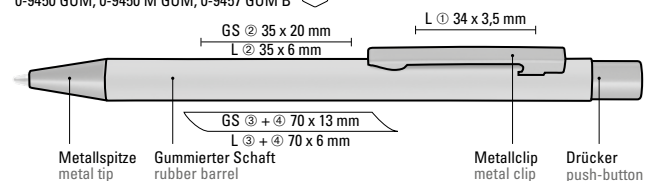

0-9450 M GUM:

Metal retractable ballpoint pen with
softtouch housing. Metal clip, metal tip
and push-button glossy black.

Preis/Stück 0-9450 GUM	2,12 €	Price/piece 0-9450 GUM	2.12 €
Preis/Stück 0-9457 GUM B	2,84 €	Price/piece 0-9457 GUM B	2.84 €
Preis/Stück 0-9450 M GUM	2,12 €	Price/piece 0-9450 M GUM	2.12 €
Mindestbestellmenge	300 Stück	Minimum quantity	300 pieces
Werbeschlüssel	Schaft GS/L, Clip L	Advertising code	barrel GS/L, clip L

Preis/piece 0-9450 GUM	2.12 €
Price/piece 0-9457 GUM B	2.84 €
Price/piece 0-9450 M GUM	2.12 €
Minimum quantity	300 pieces
Advertising code	barrel GS/L, clip L

0-9450 GUM, 0-9450 M GUM, 0-9457 GUM B ◊