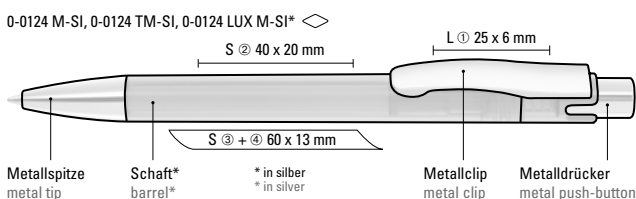

0-0124 M-SI (● 8-0855)	
	50-0002
	50-0001
	● 8-0855
0-0124 TM-SI (● 8-0856)	
	50-2925
	50-0072
	50-1795
	50-2271
	50-0356
	50-0405
	50-0003
	50-0396
	50-0130
	50-2077
	50-0214
	50-1585
	50-0326
	50-0483
	● 8-0856
0-0124 LUX M-SI (● 8-0855)	
	50-0004
	● 8-0855

0-0124 M-SI: Druckkugelschreiber mit gedeckt glänzendem Gehäuse, schwerer Metallspitze, Metalldrücker und Metallclip glanzverchromt.

0-0124 TM-SI: Druckkugelschreiber mit transparent glänzendem Gehäuse, schwerer Metallspitze, Metalldrücker und Metallclip glanzverchromt.

0-0124 LUX M-SI: Druckkugelschreiber mit silber glänzendem Gehäuse, schwerer Metallspitze, Metalldrücker und Metallclip glanzverchromt.

Preis/Stück 0-0124 M-SI	0,93 €
Preis/Stück 0-0124 TM-SI	0,93 €
Preis/Stück 0-0124 LUX M-SI	0,99 €
Mindestbestellmenge	1.000 Stück
Werbeschlüssel	Schaft S, Clip L

0-0124 M-SI: Retractable ballpoint pen with opaque glossy housing, heavy metal tip, metal push-button and metal clip chrome plated.

0-0124 TM-SI: Retractable ballpoint pen with transparent housing, heavy metal tip, metal push-button and metal clip chrome plated.

0-0124 LUX M-SI: Retractable ballpoint pen with opaque glossy housing in silver, heavy metal tip, metal push-button and metal clip chrome plated.

Price/piece 0-0124 M-SI	0.93 €
Price/piece 0-0124 TM-SI	0.93 €
Price/piece 0-0124 LUX M-SI	0.99 €
Minimum quantity	1,000 pieces
Advertising code	barrel S, clip L