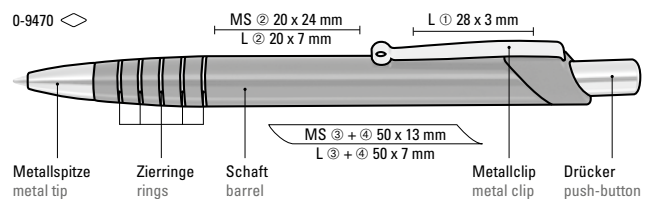

0-9460 (● 8-0883)

53-0002

53-2756

53-0179

53-3425

53-0004

● 8-0883

0-9470 (● 8-0883)

53-0002

53-0001

53-2756

53-0179

53-3425

53-0004

● 8-0883

0-9460: Metall-Druckkugelschreiber mit glanzverchromten Beschlägen.

0-9470: Metall-Druckkugelschreiber mit silbernen Zierringen im Gehäuse und elastischem Metallclip. Spitze und Drücker silber glänzend.

Preis/Stück 0-9460	1,58 €
Preis/Stück 0-9470	1,49 €
Mindestbestellmenge	300 Stück
Werbeschlüssel	Schaft MS/L, Clip L

0-9460: Metal retractable ballpoint pen with glossy chrome fittings.

0-9470: Metal retractable ballpoint pen with silver rings on the barrel, elastic metal clip. Tip and push-button silver glossy.

Price/piece 0-9460	1.58 €
Price/piece 0-9470	1.49 €
Minimum quantity	300 pieces
Advertising code	barrel MS/L, clip L