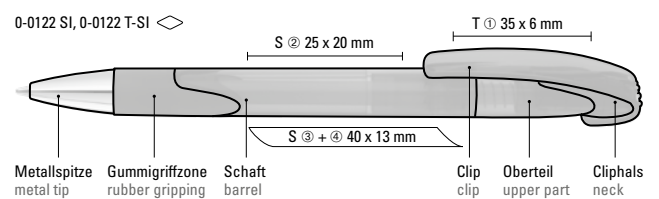

0-0122 SI (● 8-0855)

50-0280

50-7621

50-0340

50-0011

50-0423

50-0002

8-0855

0-0122 T-SI (● 8-0856)

50-2925

50-0072

50-1795

50-2271

50-0356

50-0405

50-0003

50-0396

50-2077

50-0214

50-0130

50-1585

50-0326

50-0483

8-0856

0-0122 SI: Druckkugelschreiber mit gedeckt glänzendem Gehäuse, Gummigriffzone und schwerer Metallspitze glanzverchromt.

0-0122 T-SI: Druckkugelschreiber mit transparent glänzendem Gehäuse, Gummigriffzone und schwerer Metallspitze glanzverchromt.

Preis/Stück 0-0122 SI 0,73 €
Preis/Stück 0-0122 T-SI 0,73 €
Mindestbestellmenge 1.000 Stück
Werbeschlüssel Schaft S, Clip T

0-0122 SI: Retractable ballpoint pen with opaque glossy housing, rubber grip zone and heavy metal tip chrome plated.

0-0122 T-SI: Retractable ballpoint pen with transparent housing, rubber grip zone and heavy metal tip chrome plated.

Price/piece 0-0122 SI 0,73 €
Price/piece 0-0122 T-SI 0,73 €
Minimum quantity 1,000 pieces
Advertising code barrel S, clip T