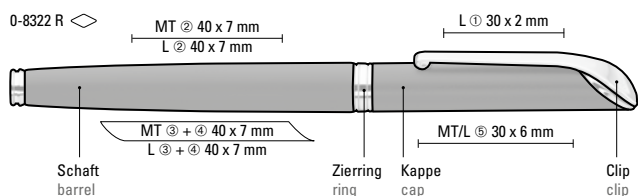

Price/piece 0-8450
Price/piece 0-8450 M
Minimum quantity
Advertising code

2.09 €
2.09 €
300 pieces
barrel MS/L

0-8320 (● 8-0855)

63-0002

● 8-0855

0-8322 R (● 8-0806)

63-0002

● 8-0806