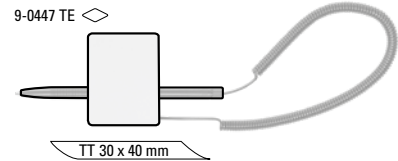

BESCHREIBUNG
DESCRIPTION

9-0447 TE: Haftklammer mit Kugelschreiber an einer Kunststoffspirale in schwarz oder weiß. Doppelkleber am Haftklammerboden.

Preis/Stück 9-0447 TE 1,43 €
Mindestbestellmenge 500 Stück
Werbeschlüssel TT auf Werbeplatte

9-0447 TE: Adhesive wall clip with ballpoint pen on a plastic spiral in black or white. Clip base features a two-sided adhesive.

Price/piece 9-0447 TE 1,43 €
Minimum quantity 500 pieces
Advertising code TT on panel