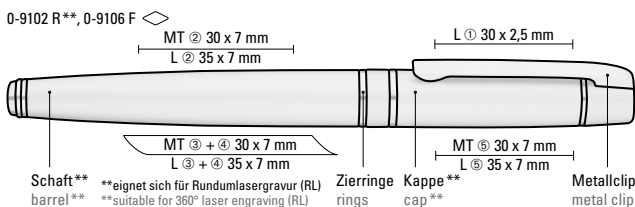

0-9100: Metall-Drehkugelschreiber mit Softdrehmechanik und gefedertem Clip. Beschlagteile glanzverchromt.

0-9100 GO: Metall-Drehkugelschreiber mit Softdrehmechanik und gefedertem Clip. Beschlagteile vergoldet.

0-9102 R: Metall-Rollerball mit gefedertem Clip und schwarzer Gummigriffzone. Beschlagteile glanzverchromt.

0-9106 F: Metall-Füllfederhalter mit Iridiumfeder und gefedertem Clip. Beschlagteile glanzverchromt.

0-9107 B: Metall-Drehbleistift (0,7mm) mit gefedertem Clip. Beschlagteile glanzverchromt.

0-9100: Metal twist ballpoint pen with soft twist mechanism and spring-mounted clip. Fittings chrome plated.

0-9100 GO: Metal twist ballpoint pen with soft twist mechanism and spring-mounted clip. Fittings gold plated.

0-9102 R: Metal rollerball with spring-mounted clip and black grip zone. Fittings chrome plated.

0-9106 F: Metal fountain pen with iridium fountain and spring-mounted clip. Fittings chrome plated.

0-9107 B: Metal twist pencil (0.7mm) with soft twist mechanism and spring-mounted clip. Fittings chrome plated.

Preis/Stück 0-9100 6,30 €
Preis/Stück 0-9100 GO 7,73 €
Preis/Stück 0-9107 B 7,73 €
Mindestbestellmenge 100 Stück
Werbeschlüssel Schaft MS/L/RL, Clip L*, Oberteil MT/L/RL
Preis/Stück 0-9102 R 7,73 €
Preis/Stück 0-9106 F 10,59 €
Mindestbestellmenge 100 Stück
Werbeschlüssel Schaft MT/L/RL, Clip L, Kappe MT/L/RL

Price/piece 0-9100 6.30 €
Price/piece 0-9100 GO 7.73 €
Price/piece 0-9107 B 7.73 €
Minimum quantity 100 pieces
Advertising code barrel MS/L/RL, clip L*, upper part MT/L/RL
Price/piece 0-9102 R 7.73 €
Price/piece 0-9106 F 10.59 €
Minimum quantity 100 pieces
Advertising code barrel MT/L/RL, clip L, cap MT/L/RL