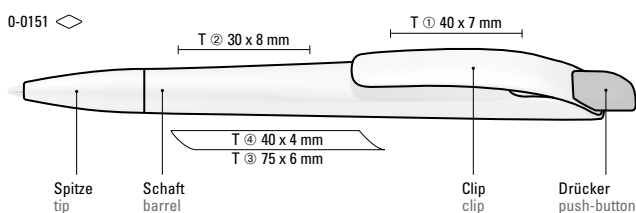

50-2597

50-0233

50-0137

50-1665

50-0326

● 8-0855

0-0151: Druckkugelschreiber mit geometrisch wechselnder Schaftform. Gehäuse gedeckt matt schwarz oder weiß mit Bogenclip und farbigem Drücker.

0-0151 M-SI: Druckkugelschreiber mit geometrisch wechselnder Schaftform. Gehäuse und Drücker gedeckt matt, Metallclip und Metallspitze glanzverchromt.