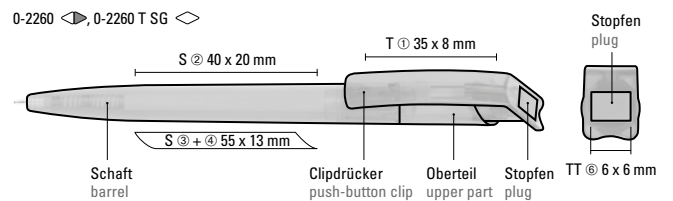

Mix n' Match: Ab 2.000 Stück kann das Modell farblich kombiniert werden.

0-2260: Druckkugelschreiber aus recyceltem rPET-Material mit gedecktem glänzendem Gehäuse und Stopfen.

0-2260 T SG: Druckkugelschreiber aus recyceltem rPET-Material mit klar transparent glänzendem Gehäuse und gedecktem Stopfen.

Preis/Stück 0-2260	0,59 €
Preis/Stück 0-2260 T SG	0,59 €
Mindestbestellmenge	1.000 Stück
Werbeschlüssel	Schaft S, Clip T, Stopfen TT

Mix n' Match: From 2,000 pieces, you can choose any colour combination.

0-2260: Retractable ballpoint pen made from recycled PET material with opaque glossy housing and plug.

0-2260 T SG: Retractable ballpoint pen made from recycled PET material with clear transparent housing and opaque glossy plug.

Price/piece 0-2260	0.59 €
Price/piece 0-2260 T SG	0.59 €
Minimum quantity	1,000 pieces
Advertising code	barrel S, clip T, plug TT