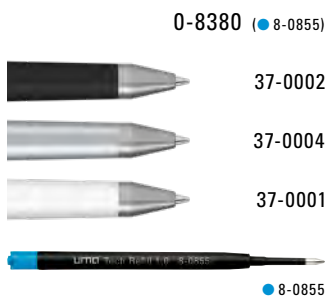

Das Modell 0-8380 eignet sich für Laserung in weiß. Siehe Seite 316.

The model 0-8380 is suitable for engraving in white. See page 316.