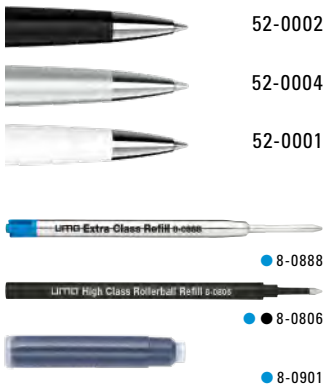

0-9940 (● 8-0888)
0-9942 R (● ● 8-0806)
0-9943 PR (● 8-0901)