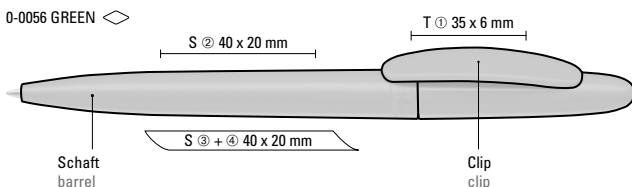

0-0056 GREEN ◊

0-0086 GREEN: Drehkugelschreiber mit antibakteriell wirkendem Kunststoffgehäuse in gedeckt glänzend weiß mit farbigem Stopfen.

0-0056 GREEN: Drehkugelschreiber mit antibakteriell wirkendem Kunststoffgehäuse in gedeckt glänzend.

Preis/Stück 0-0086 GREEN 0,69 €
€Mindestbestellmenge 1.000 Stück
Werbeschlüssel Schaft S, Clip S/HD/RD, Stopfen TT

Preis/Stück 0-0056 GREEN 0,68 €
Mindestbestellmenge 1.000 Stück
Werbeschlüssel Schaft S, Clip T

0-0086 GREEN: Twist ballpoint pen with antibacterial plastic housing in opaque glossy white with coloured plug.

0-0056 GREEN: Twist ballpoint pen with antibacterial plastic housing and opaque glossy finish.

Price/piece 0-0086 GREEN 0.69 €
Minimum quantity 1,000 pieces
Advertising code barrel S, clip S/HD/RD, plug TT

Price/piece 0-0056 GREEN 0.68 €
Minimum quantity 1,000 pieces
Advertising code barrel S, clip T