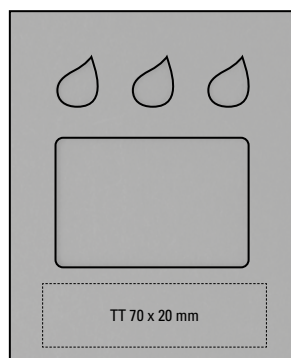

Kombinieren Sie Ihr Set mit
Ihren Highlighter-Wunschfarben.
Configure your set with your
highlighter colours.

0-0240/4 ◊

0-0240/2 P ◊

0-0240/3 P ◊

0-0240: Flüssig-Textmarker mit schwarzem Schaft und transparenter Kappe in Schreibfarbe. Ohne Pumpen oder Anstechen sofort einsatzfähig, umweltfreundlicher, längere Schreibdauer und höhere Leuchtkraft als herkömmliche Textmarker.