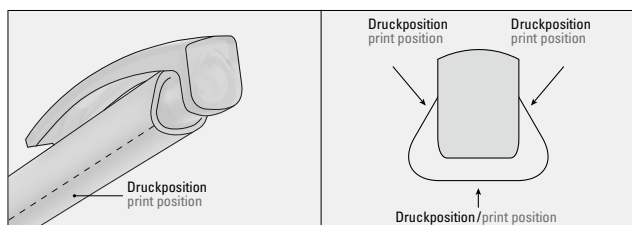

KUNSTSTOFF

PLASTIC

0-0133 (● 8-0855)
0-0133 SI (● 8-0855)

0-0133 T-SI (● 8-0856)

0-0133, 0-0133 SI*, 0-0133 T-SI* ◊

0-0133: Druckkugelschreiber mit gedeckt glänzendem Dreieckgehäuse.

0-0133 SI: Druckkugelschreiber mit gedeckt glänzendem Dreieckgehäuse und schwerer Metallspitze glanzverchromt.