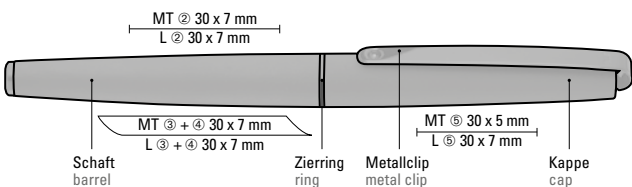

0-8372 R, 0-8372 MR ◊

Preis/Stück 0-8370 2,42 €
Preis/Stück 0-8372 R 3,14 €
Preis/Stück 0-8370 M 2,56 €
Preis/Stück 0-8372 MR 3,28 €
Mindestbestellmenge 300 Stück
Werbeschlüssel Schaft MT/L, Kappe MT/L

Price/piece 0-8370 2.42 €
Price/piece 0-8372 R 3.14 €
Price/piece 0-8370 M 2.56 €
Price/piece 0-8372 MR 3.28 €
Minimum quantity 300 pieces
Advertising code Schaft MT/L, cap MT/L