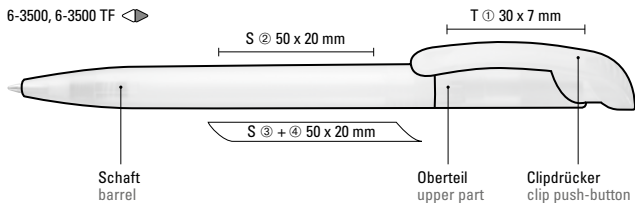

* Clipdrücker und Gummigriffzone bei 6-3500 und 6-3510 auch in hellblau erhältlich.

* Clip push-button and rubber gripping 6-3500 and 6-3510 also available in light blue.

Das gleiche Modell mit Schaft und Clip aus nachwachsendem und kompostierbarem Material finden Sie auf S. 77 unter BIO PEN.

The same model with barrel and clip made of sustainable and biodegradable material can be found on p. 77, under BIO PEN.

6-3500, 6-3500 TF ◀

6-3510, 6-3510 TF ◀