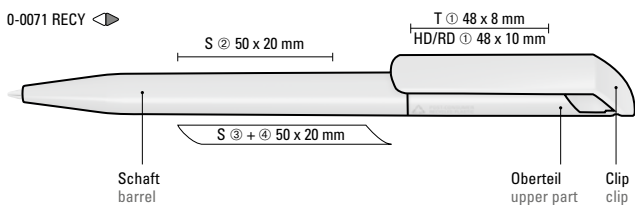

Das Modell ist mit dem Recyclingzeichen gekennzeichnet. Aufgrund der Besonderheit des Materials (Post-Consumer Recycled Plastic) sind produktionstechnische Farbschwankungen gegeben.

The model is labelled with the recycling mark. Due to the special nature of the material (post-consumer recycled plastic) colour variations may occur during the production process.