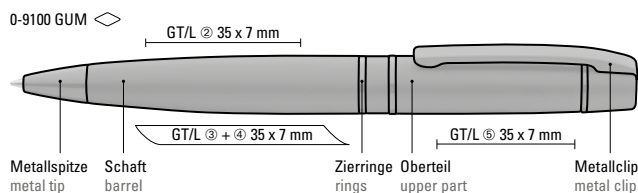

VIP GUM
0-9100 GUM

VIP R GUM
0-9102 R GUM

Farb-Code/Minen
Colour code/Refills

0-9100 GUM (● 8-0888)
0-9102 R GUM (●● 8-0806)

54-0002

LITTO Extra Class Refill 0-9000

● 8-0888

LITTO High Class Rollerball Refill 0-2000

●● 8-0806

ETUI 0-0911 W
Beschreibung auf Seite 300.

ETUI 0-0911 W
See description on page 300.

Die Modelle eignen sich für Hochglanzlaserung. Siehe Seite 316.

The models are suitable for high gloss laser engraving. See page 316.

0-9100 GUM:
Metall-Drehkugelschreiber mit Softtouch-Gehäuse, Softdrehmechanik und gefedertem Clip. Beschlagteile schwarz glänzend lackiert.

0-9102 R GUM: Metall-Rollerball mit Softtouch-Gehäuse, gefedertem Clip und schwarzer Gummigriffzone. Beschlagteile schwarz glänzend lackiert.

Preis/Stück 0-9100 GUM 6,44 €
Mindestbestellmenge 100 Stück
Werbeschlüssel Schaft GT/L, Oberteil GT/L

Preis/Stück 0-9102 R GUM 7,87 €
Mindestbestellmenge 100 Stück
Werbeschlüssel Schaft GT/L, Kappe GT/L

0-9100 GUM:
Metal twist ballpoint pen with softtouch housing, soft twist mechanism and spring-mounted clip. Fittings glossy black.

0-9102 R GUM: Metal rollerball with softtouch housing, spring-mounted clip and black grip zone. Fittings glossy black.

Price/piece 0-9100 GUM 6.44 €
Minimum quantity 100 pieces
Advertising code barrel GT/L, upper part GT/L

Price/piece 0-9102 R GUM 7.87 €
Minimum quantity 100 pieces
Advertising code barrel GT/L, cap GT/L