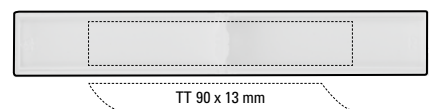

Beispiel ARCTIS-SET
Example ARCTIS-SET

BESCHREIBUNG
DESCRIPTION

0-0901: Transparentes Kunststoff Etui mit Halterung aus Kunststoff. Der Kugelschreiber wird schwebend im Etui fixiert.

0-0934: Klar transparentes Kunststoff Klappetui für ein oder zwei Schreibgeräte.

Preis/Stück 0-0901 0,63 €
Preis/Stück 0-0934 0,63 €
Werbeschlüssel TT
Mindestbestellmenge 100 Stück

0-0901: Transparent plastic case with plastic holding ring. The ballpoint pen is fixed floating in the case.

0-0934: Plastic hinged case in clear transparent for one or two writing instruments.

Price/piece 0-0901 0,63 €
Price/piece 0-0934 0,63 €
Advertising code TT
Minimum quantity 100 pieces

0-0901 ◊