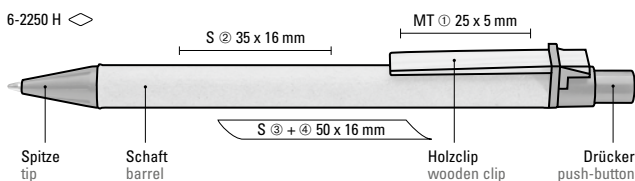

6-3550: Druckkugelschreiber mit Gehäuse und Clip aus 100% nachwachsendem und kompostierbarem Material. Oberteil aus gefrostetem ABS Kunststoff.

6-2250 H: Druckkugelschreiber aus recycelter, naturfarbener Pappe. Spitze und Drücker unifarben aus recyceltem oder biologisch abbaubarem Kunststoff (*06-7527 Bio-Mix) sowie Holzclip.

6-3550: Retractable ballpoint pen with barrel and clip made from 100% renewable biodegradable material. Upper part made from transparent frosted ABS plastic.

6-2250 H: Retractable ballpoint pen made from recycled, natural-coloured cardboard. Tip and push-button uni-coloured made from recycled or biodegradable plastic (*06-7527 Bio-Mix) as well as wooden clip.

Preis/Stück 6-3550 0,83 €
Mindestbestellmenge 1.000 Stück
Werbeschlüssel Schaft S ◊, Clip T
Preis/Stück 6-2250 H 0,68 €
Mindestbestellmenge 1.000 Stück
Werbeschlüssel Schaft S, Clip MT

Price/piece 6-3550 0.83 €
Minimum quantity 1,000 pieces
Advertising code barrel S ◊, clip T
Price/piece 6-2250 H 0.68 €
Minimum quantity 1,000 pieces
Advertising code barrel S, clip MT