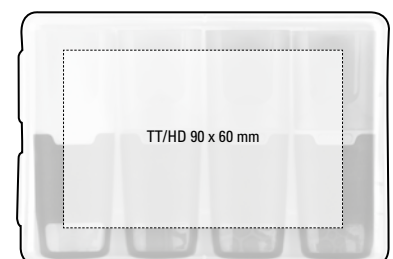

LIQEO HIGHLIGHTER MINI
0-0250

LIQEO HIGHLIGHTER MINI 4er SET
0-0250/4

Farb-Code/Minen
Colour code/Refills

Kombinieren Sie Ihr Set mit
Ihren Highlighter-Wunschfarben.
Configure your set with your
highlighter colours.

0-0250

50-0801

50-0802

50-0930

50-0814

50-0806

50-0804

uma LIQEO - die Highlighter-Neuheit!

Neues Flüssigtintenleitsystem - Bessere Schreibqualität -

Höhere Leuchtkraft - Längere Schreibdauer -

Umweltfreundlicher - Produziert nach EN-71, ASTM D-4236

uma LIQEO - the highlighter novelty!

New liquid ink delivery system - Better writing quality -

Greater luminance - Longer writing time - Ecologically

superior - Produced in acc. with EN-71, ASTM D-4236

0-0250: Flüssig-Textmarker MINI mit schwarzem Schaft und transparenter Kappe in Schreibfarbe. Ohne Pumpen oder Anstechen sofort einsatzfähig, umweltfreundlicher, längere Schreibdauer und höhere Leuchtkraft als herkömmliche Textmarker.

0-0250/4: Flüssig-Textmarkerset bestehend aus 4 LIQEO HIGHLIGHTER MINI in einer klar transparenten Kunststoffverpackung. Standardfarben der Textmarker in gelb, grün, magenta und blau. Optional wählbare Textmarkerfarben: orange und violett.

Preis/Stück 0-0250	0,88 €
Mindestbestellmenge	500 Stück
Werbeschlüssel	Schaft P, Kappe P
Preis/Stück 0-0250/4	4,22 €
Mindestbestellmenge	300 Stück
Werbeschlüssel	Highlighter P, Etais TT/HD

0-0250: Liquid highlighter MINI with black barrel and transparent cap in writing colour. Writes longer and more intensive as conventional highlighter, is without pumping or tapping operational immediately, supported in this way the sustainability concept.