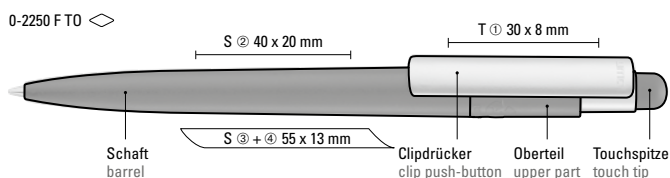

Preis/Stück 0-2250 F TO 0,92 €
Mindestbestellmenge 1.000 Stück
Werbeschlüssel

0,92 €
1.000 Stück
Schaft S, Clip T

Price/piece 0-2250 F TO 0.92 €
Minimum quantity 1,000 pieces
Advertising code barrel S, clip T