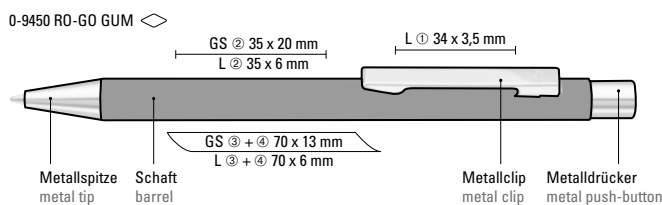

0-9450 GO: Metall-Druckkugelschreiber mit mattem Gehäuse in weiß oder schwarz. Metallclip, Metallspitze und Drücker gold glänzend.

0-9450 RO-GO: Metall-Druckkugelschreiber mit glänzendem Gehäuse in weiß oder mattem Gehäuse in schwarz. Metallclip, Metallspitze und Drücker roségold glänzend.

0-9450 RO-GO GUM: Metall-Druckkugelschreiber mit Softtouch-Gehäuse in schwarz. Metallclip, Metallspitze und Drücker roségold glänzend.

Preis/Stück 0-9450 GO	2,12 €
Preis/Stück 0-9450 RO-GO	2,12 €
Mindestbestellmenge	300 Stück
Werbeschlüssel	Schaft MS/L/RL, Clip L
Preis/Stück 0-9450 RO-GO GUM	2,41 €
Mindestbestellmenge	300 Stück
Werbeschlüssel	Schaft GS/L, Clip L

0-9450 GO: Metal retractable ballpoint pen with matt housing in black or white. Metal clip, metal tip and push-button gold plated.

0-9450 RO-GO: Metal retractable ballpoint pen with glossy housing in white or matt black. Metal clip, metal tip and push-button rose gold plated.

0-9450 RO-GO GUM: Metal retractable ballpoint pen with softtouch housing in black. Metal clip, metal tip and push-button rose gold plated.

Price/piece 0-9450 GO	2.12 €
Price/piece 0-9450 RO-GO	2.12 €
Minimum quantity	300 pieces
Advertising code	barrel MS/L/RL, clip L
Price/piece 0-9450 RO-GO GUM	2.41 €
Minimum quantity	300 pieces
Advertising code	barrel GS/L, clip L