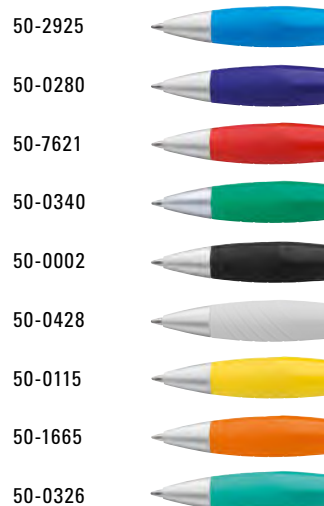

0-0090 CO-SM (● 8-0855)