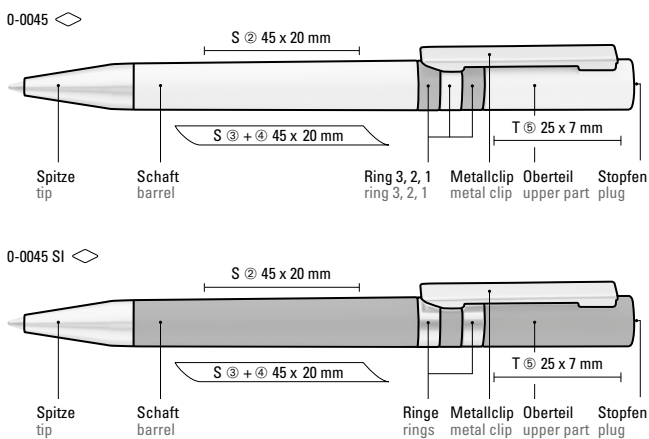

Kombinationsbeispiele
Examples of combinations

Mix n' Match: Ab 2.000 Stück kann das Modell farblich kombiniert werden.

0-0045: Drehkugelschreiber mit gedeckt glänzendem Gehäuse in weiß, farbig eingelassene Ringe und Stopfen im Oberteil. Metallclip und Spitze in silber glänzend.