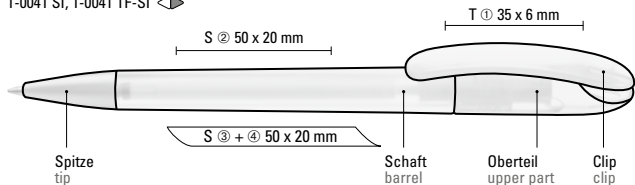

01-0151

●●8-0856

Mit softem Drehmechanismus
With soft twist mechanism

umaBlackForest
Pens

POST-CONSUMER
RECYCLED PLASTIC

Recycelte Variante
CETA RECY
Seite/page 66

1-0041 SI, 1-0041 TF-SI ◀

1-0041 SI: Drehkugelschreiber mit gedeckt mattem Gehäuse. Schwere matt verchromte Metallspitze.