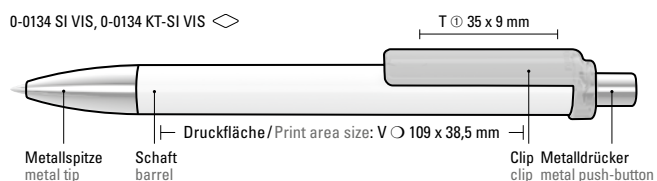

0-0134 SI: Druckkugelschreiber mit gedeckt glänzendem Schaft und Clip, Metallspitze und Metalldrücker glanzverchromt.

0-0134 SI VIS: Druckkugelschreiber FASHION SI mit digitalem Folientransferdruck auf dem Schaft.