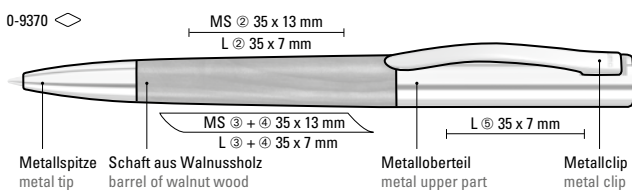

0-9370: Metall-Drehkugelschreiber mit Schaft aus FSC®-zertifiziertem Walnussholz, Softdrehmechanik und gefedertem Clip. Oberteil, Clip und Spitze glanzverchromt.

0-9372 R: Metall-Rollerball mit Schaft aus FSC®-zertifiziertem Walnussholz und gefedertem Clip. Kappe und Clip glanzverchromt.

Preis/Stück 0-9370 9,94 €
Mindestbestellmenge 100 Stück
Werbeschlüssel Schaft MS/L, Oberteil L

Preis/Stück 0-9372 R 11,37 €
Mindestbestellmenge 100 Stück
Werbeschlüssel Schaft MT/L, Kappe L

0-9370: Metal twist ballpoint pen with barrel made from FSC® certified walnut wood, soft twist mechanism and spring-mounted clip. Upper part, clip and tip glossy chrome plated.

0-9372 R: Metal roller ball with barrel made from FSC® certified walnut wood, spring-mounted clip. Cap and clip glossy chrome plated.

Price/piece 0-9370 9.94 €
Minimum quantity 100 pieces
Advertising code barrel MS/L, upper part L

Price/piece 0-9372 R 11.37 €
Minimum quantity 100 pieces
Advertising code barrel MT/L, cap L