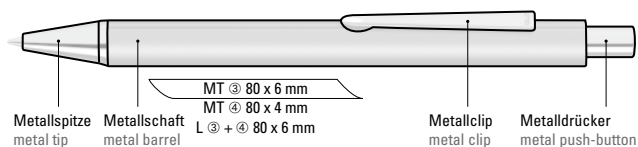

0-9733 ◊

0-9733 GUM, 0-9733 M GUM ◊

0-9733: Metall-Druckkugelschreiber mit matted Dreikantgehäuse, Metallclip, Metallspitze und Drücker in silber glänzend.

0-9733 GUM: Metall-Druckkugelschreiber mit Softtouch-Dreikantgehäuse, Metallclip, Metallspitze und Drücker in silber glänzend.

0-9733 M GUM: Metall-Druckkugelschreiber mit Softtouch-Dreikantgehäuse, Metallclip, Metallspitze und Drücker in schwarz matt.

Preis/Stück 0-9733	1,74 €
Mindestbestellmenge	300 Stück
Werbeschlüssel	Schaft MT/L
Preis/Stück 0-9733 GUM	2,08 €
Preis/Stück 0-9733 M GUM	2,08 €
Mindestbestellmenge	300 Stück
Werbeschlüssel	Schaft GT/L

0-9733: Metal retractable ballpoint pen with triangular barrel matt finished, metal clip, metal tip and push-button in glossy silver.

0-9733 GUM: Metal retractable ballpoint pen with softtouch triangular barrel, metal clip, metal tip and push-button in glossy silver.

0-9733 M GUM: Metal retractable ballpoint pen with softtouch triangular barrel, metal clip, metal tip and push-button in matt black.

Price/piece 0-9733	1.74 €
Minimum quantity	300 pieces
Advertising code	barrel MT/L
Price/piece 0-9733 GUM	2.08 €
Price/piece 0-9733 M GUM	2.08 €
Minimum quantity	300 pieces
Advertising code	barrel GT/L