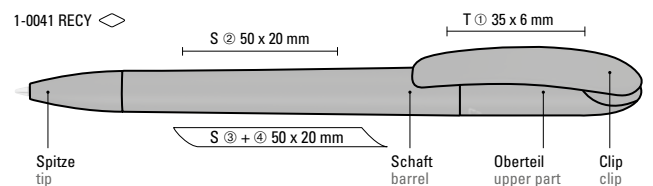

The models are labelled with the recycling mark. Due to the special nature of the material (post-consumer recycled plastic) colour variations may occur during the production process.

1-0041 RECY: Drehkugelschreiber mit gedeckt mattem Gehäuse aus 100% recyceltem Post-Consumer-Kunststoff.

1-0043 C-SI RECY: Drehkugelschreiber mit gedeckt glänzendem Gehäuse aus 100% recyceltem Post-Consumer-Kunststoff. Metallclip und schwere Metallspitze matt verchromt.

Preis/Stück 1-0041 RECY	0,89 €
Mindestbestellmenge	1.000 Stück
Werbeschlüssel	Schaft S ○, Clip T
Preis/Stück 1-0043 RECY	1,09 €
Mindestbestellmenge	1.000 Stück
Werbeschlüssel	Schaft S ○, Clip MT/L, Oberteil T

1-0041 RECY: Twist ballpoint pen with opaque matt housing made from 100% recycled post-consumer plastic.

1-0043 C-SI RECY: Twist ballpoint pen with opaque glossy housing made from 100% recycled post-consumer plastic. Metal clip and heavy metal tip matt chromed.

Price/piece 1-0041 RECY	0.89 €
Minimum quantity	1,000 pieces
Advertising code	barrel S ○, clip T
Price/piece 1-0043 RECY	1.09 €
Minimum quantity	1,000 pieces
Advertising code	barrel S ○, clip MT/L, upper part T

umaBlackForest
Pens

Klimaneutral
Schreibgerät
ClimatePartner.com/13223-2104-1001