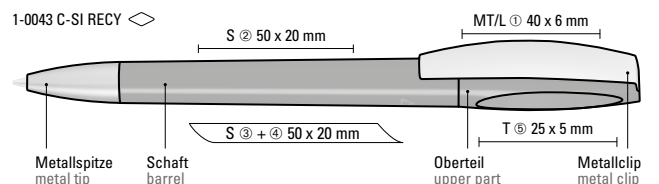

The models are labelled with the recycling mark. Due to the special nature of the material (post-consumer recycled plastic) colour variations may occur during the production process.

1-0041 RECY: Drehkugelschreiber mit gedeckt mattem Gehäuse aus 100% recyceltem Post-Consumer-Kunststoff.

1-0043 C-SI RECY: Drehkugelschreiber mit gedeckt glänzendem Gehäuse aus 100% recyceltem Post-Consumer-Kunststoff. Metallclip und schwere Metallspitze matt verchromt.

Preis/Stück 1-0041 RECY	0,89 €
Mindestbestellmenge	1.000 Stück
Werbeschlüssel	Schaft S ○, Clip T
Preis/Stück 1-0043 RECY	1,09 €
Mindestbestellmenge	1.000 Stück
Werbeschlüssel	Schaft S ○, Clip MT/L, Oberteil T

1-0041 RECY: Twist ballpoint pen with opaque matt housing made from 100% recycled post-consumer plastic.

1-0043 C-SI RECY: Twist ballpoint pen with opaque glossy housing made from 100% recycled post-consumer plastic. Metal clip and heavy metal tip matt chromed.

Price/piece 1-0041 RECY	0.89 €
Minimum quantity	1,000 pieces
Advertising code	barrel S ○, clip T
Price/piece 1-0043 RECY	1.09 €
Minimum quantity	1,000 pieces
Advertising code	barrel S ○, clip MT/L, upper part T

umaBlackForest
Pens

Klimaneutral
Schreibgerät
ClimatePartner.com/13223-2104-1001