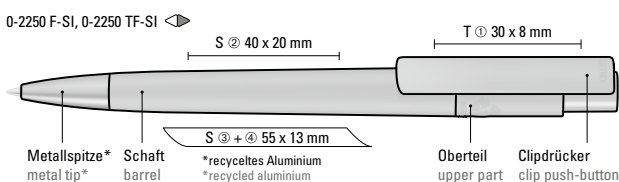

*recyceltes Aluminium
*recycled aluminium