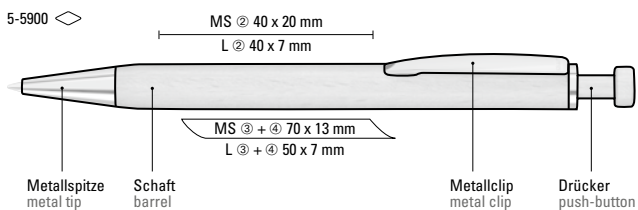

Farb-Code/Minen
Colour code/Refills

TREE
5-5400 **new!**

LEAF
5-5900

Für dieses uma Schreibgerät aus Holz wird FSC®-zertifiziertes Buchenholz verwendet. Durch spezielle Bearbeitung des nachwachsenden Rohstoffs transportiert das Naturprodukt Ihre Werbebotschaft edel und form schön zum Kunden.

Der Naturstoff Holz variiert sowohl in der Farbigkeit des Holzes, als auch in der Struktur (Maserung).

Only FSC® certified beechwood is used for this uma writing utensil made of wood. Through special processing of the sustainable raw material, the natural product transports its advertising message in a refined and beautiful design to the customer.

Wood is a natural material with a great variety of colours and textures (grain effect).

5-5400 : Holz-Druckkugelschreiber mit Holzdrücker, Metallclip und Metallspitze glanzverchromt. Schaft und Drücker aus schutzlackiertem PEFC-zertifiziertem Buchenholz.

5-5400: Wooden retractable ballpoint pen with wooden push-button, metal clip and metal tip chrome plated. Barrel and push-button made from PEFC-certified beechwood with protective varnish coating.

5-5900: Holz-Druckkugelschreiber mit Holzdrücker, Metallclip und Metallspitze glanzverchromt. Schaft und Drücker aus schutzlackiertem FSC®-zertifiziertem Buchenholz.

5-5900: Wooden retractable ballpoint pen with wooden push-button, metal clip and metal tip chrome plated. Barrel and push-button in FSC® certified beechwood with protective varnish coating.

Preis/Stück 5-5400 1,74 €
Preis/Stück 5-5900 1,88 €
Mindestbestellmenge 300 Stück
Werbeschlüssel Schaft MS/L

Price/piece 5-5400 1.74 €
Price/piece 5-5900 1.88 €
Minimum quantity 300 pieces
Advertising code barrel MS/L