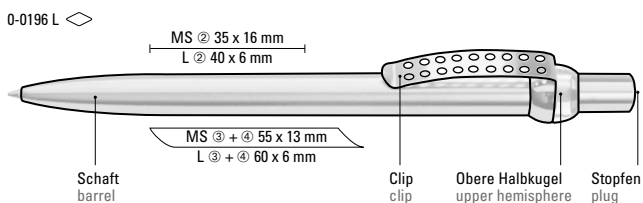

Price/piece 0-9400 1.13 €
Price/piece 0-9480 L 1.19 €
Minimum quantity 300 pieces
Advertising code barrel MS/L, clip L

0-9400 ◊

0-9480 L ◊

0-9440 (● 8-0883)

● 8-0883

0-0196 L (● 8-0866)

● 8-0866

0-9440: Metall-Druckkugelschreiber mit Schaft, Drücker, Clip und Spitze glanzverchromt. Gummigriffzone farbig.