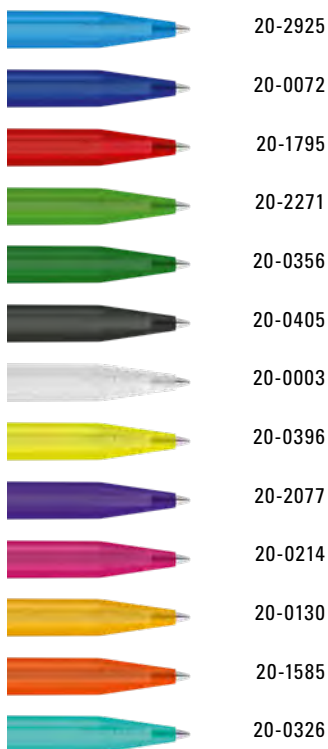

0-0037 TF (● 8-0865)