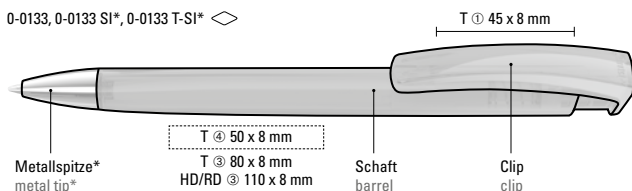

0-0133, 0-0133 SI*, 0-0133 T-SI* ◊