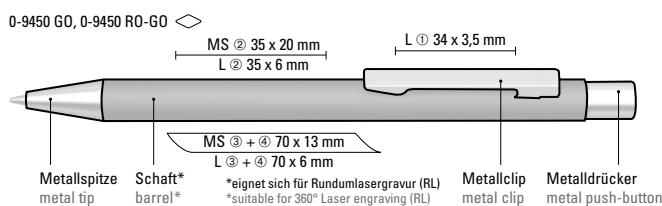

0-9450 GO: Metall-Druckkugelschreiber mit mattem Gehäuse in weiß oder schwarz. Metallclip, Metallspitze und Drücker gold glänzend.

0-9450 RO-GO: Metall-Druckkugelschreiber mit glänzendem Gehäuse in weiß oder mattem Gehäuse in schwarz. Metallclip, Metallspitze und Drücker roségold glänzend.

0-9450 RO-GO GUM: Metall-Druckkugelschreiber mit Softtouch-Gehäuse in schwarz. Metallclip, Metallspitze und Drücker roségold glänzend.

Preis/Stück 0-9450 GO	2,12 €
Preis/Stück 0-9450 RO-GO	2,12 €
Mindestbestellmenge	300 Stück
Werbeschlüssel	Schaft MS/L/RL, Clip L
Preis/Stück 0-9450 RO-GO GUM	2,41 €
Mindestbestellmenge	300 Stück
Werbeschlüssel	Schaft GS/L, Clip L

0-9450 GO: Metal retractable ballpoint pen with matt housing in black or white. Metal clip, metal tip and push-button gold plated.

0-9450 RO-GO: Metal retractable ballpoint pen with glossy housing in white or matt black. Metal clip, metal tip and push-button rose gold plated.

0-9450 RO-GO GUM: Metal retractable ballpoint pen with softtouch housing in black. Metal clip, metal tip and push-button rose gold plated.

Price/piece 0-9450 GO	2.12 €
Price/piece 0-9450 RO-GO	2.12 €
Minimum quantity	300 pieces
Advertising code	barrel MS/L/RL, clip L
Price/piece 0-9450 RO-GO GUM	2.41 €
Minimum quantity	300 pieces
Advertising code	barrel GS/L, clip L