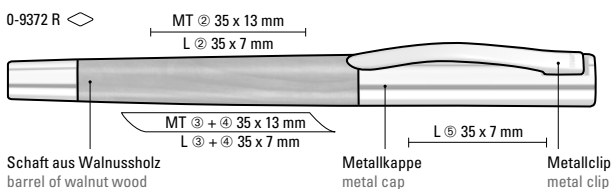

0-9370: Metall-Drehkugelschreiber mit Schaft aus FSC®-zertifiziertem Walnussholz, Softdrehmechanik und gefedertem Clip. Oberteil, Clip und Spitze glanzverchromt.

0-9372 R: Metall-Rollerball mit Schaft aus FSC®-zertifiziertem Walnussholz und gefedertem Clip. Kappe und Clip glanzverchromt.

Preis/Stück 0-9370 9,94 €
Mindestbestellmenge 100 Stück
Werbeschlüssel Schaft MS/L, Oberteil L

Preis/Stück 0-9372 R 11,37 €
Mindestbestellmenge 100 Stück
Werbeschlüssel Schaft MT/L, Kappe L

0-9370: Metal twist ballpoint pen with barrel made from FSC® certified walnut wood, soft twist mechanism and spring-mounted clip. Upper part, clip and tip glossy chrome plated.

0-9372 R: Metal roller ball with barrel made from FSC® certified walnut wood, spring-mounted clip. Cap and clip glossy chrome plated.

Price/piece 0-9370 9.94 €
Minimum quantity 100 pieces
Advertising code barrel MS/L, upper part L

Price/piece 0-9372 R 11.37 €
Minimum quantity 100 pieces
Advertising code barrel MT/L, cap L