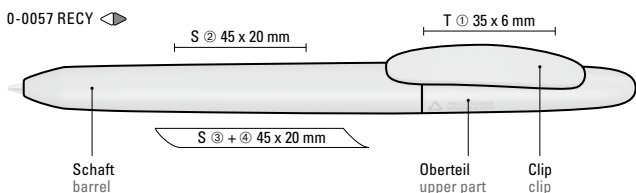

Mix n' Match: Ab 2.000 Stück kann das Modell farblich kombiniert werden.

Mix n' Match: From 2,000 pieces, you can choose any colour combination.

0-0057 RECY: Drehkugelschreiber mit gedeckt mattem Gehäuse aus 100% recyceltem Post-Consumer-Kunststoff.

0-0057 RECY: Twist ballpoint pen with opaque matt housing made from 100% recycled post-consumer plastic.

Preis/Stück 0-0057 RECY 0,78 €
Mindestbestellmenge 1.000 Stück
Werbeschlüssel Schaft S, Clip T

Price/piece 0-0057 RECY 0.78 €
Minimum quantity 1,000 pieces
Advertising code barrel S, clip T