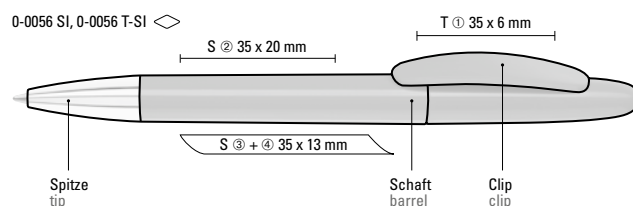

0-0056 SI (● 8-0866)
0-0056 M-SI (● 8-0866)

32-0292

32-2175

32-2147

32-0200

32-0382

32-0348

32-0343

32-0002

32-0001

32-0115

32-2705

32-2685

32-0188

32-0203

32-0213

32-1585

32-0321

32-0468

32-7569

32-0469

● 8-0866

Antibakterielle
Variante

ICON GREEN

Seite/page 51

Mix n' Match: Ab 2.000 Stück kann das Modell farblich kombiniert werden.

0-0056 SI: Drehkugelschreiber mit gedeckt glänzendem Gehäuse und Spitze glanzverchromt.

0-0056 M-SI: Drehkugelschreiber mit gedeckt glänzendem Gehäuse, Metallclip und Spitze glanzverchromt.

Preis/Stück 0-0056 SI 0,81 €
Mindestbestellmenge 1.000 Stück
Werbeschlüssel Schaft S, Clip T

Preis/Stück 0-0056 M-SI 1,13 €
Mindestbestellmenge 1.000 Stück
Werbeschlüssel Schaft S, Clip MT/L

Mix n' Match: From 2,000 pieces, you can choose any colour combination.

0-0056 SI: Twist ballpoint pen with opaque glossy housing and tip chrome plated.

0-0056 M-SI: Twist ballpoint pen with opaque glossy housing, metal clip and tip chrome plated.

Price/piece 0-0056 SI 0,81 €
Minimum quantity 1,000 pieces
Advertising code barrel S, clip T

Price/piece 0-0056 M-SI 1,13 €
Minimum quantity 1,000 pieces
Advertising code barrel S, clip MT/L