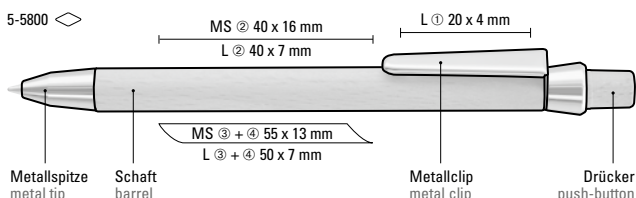

Farb-Code/Minen
Colour code/Refills

FOREST
5-5200

FOREST B
5-5207 B

BEECH
5-5800

5-5200 (● 8-0877)

5-5207 B (0,7mm)

05-W001

● 8-0877

5-5800 (● 8-0855)

08-W001

● 8-0855

PEFC

PEFC/04-31-3311

Only PEFC-certified german beechwood is used for these writing utensils made of wood. Through special processing of the sustainable raw material, the natural product transports its advertising message in a refined and beautiful design to the customer.

Wood is a natural material with a great variety of colours and textures (grain effect).

5-5200: Holz-Druckkugelschreiber mit Holzdrücker, Metallclip und Metallspitze silber glänzend. Schaft und Drücker aus schutzlackiertem PEFC-zertifiziertem Buchenholz.

5-5207 B: Holz-Druckbleistift (0,7mm) mit Holzdrücker, Metallclip und Metallspitze silber glänzend. Schaft und Drücker aus schutzlackiertem PEFC-zertifiziertem Buchenholz.

5-5800: Holz-Druckkugelschreiber mit Holzdrücker, Metallclip und Metallspitze glanzverchromt. Schaft und Drücker aus schutzlackiertem PEFC-zertifiziertem Buchenholz.

5-5200: Wooden retractable ballpoint pen with wooden push-button, metal clip and metal tip silver glossy. Barrel and push-button made from PEFC certified beechwood with protective varnish coating.

5-5207 B: Wooden mechanical pencil (0.7mm) with wooden push-button, metal clip and metal tip silver glossy. Barrel and push-button made from PEFC certified beechwood with protective varnish coating.

5-5800: Wooden retractable ballpoint pen with wooden push-button, metal clip and metal tip chrome plated. Barrel and push-button made from PEFC certified beechwood with protective varnish coating.

Preis/Stück 5-5200	1,79 €
Preis/Stück 5-5207 B	2,22 €
Mindestbestellmenge	300 Stück
Werbeschlüssel	Schaft MS/L
Preis/Stück 5-5800	2,04 €
Mindestbestellmenge	300 Stück
Werbeschlüssel	Schaft MS/L, Clip L

Price/piece 5-5200	1.79 €
Price/piece 5-5207 B	2.22 €
Minimum quantity	300 pieces
Advertising code	barrel MS/L
Price/piece 5-5800	2.04 €
Minimum quantity	300 pieces
Advertising code	barrel MS/L, clip L