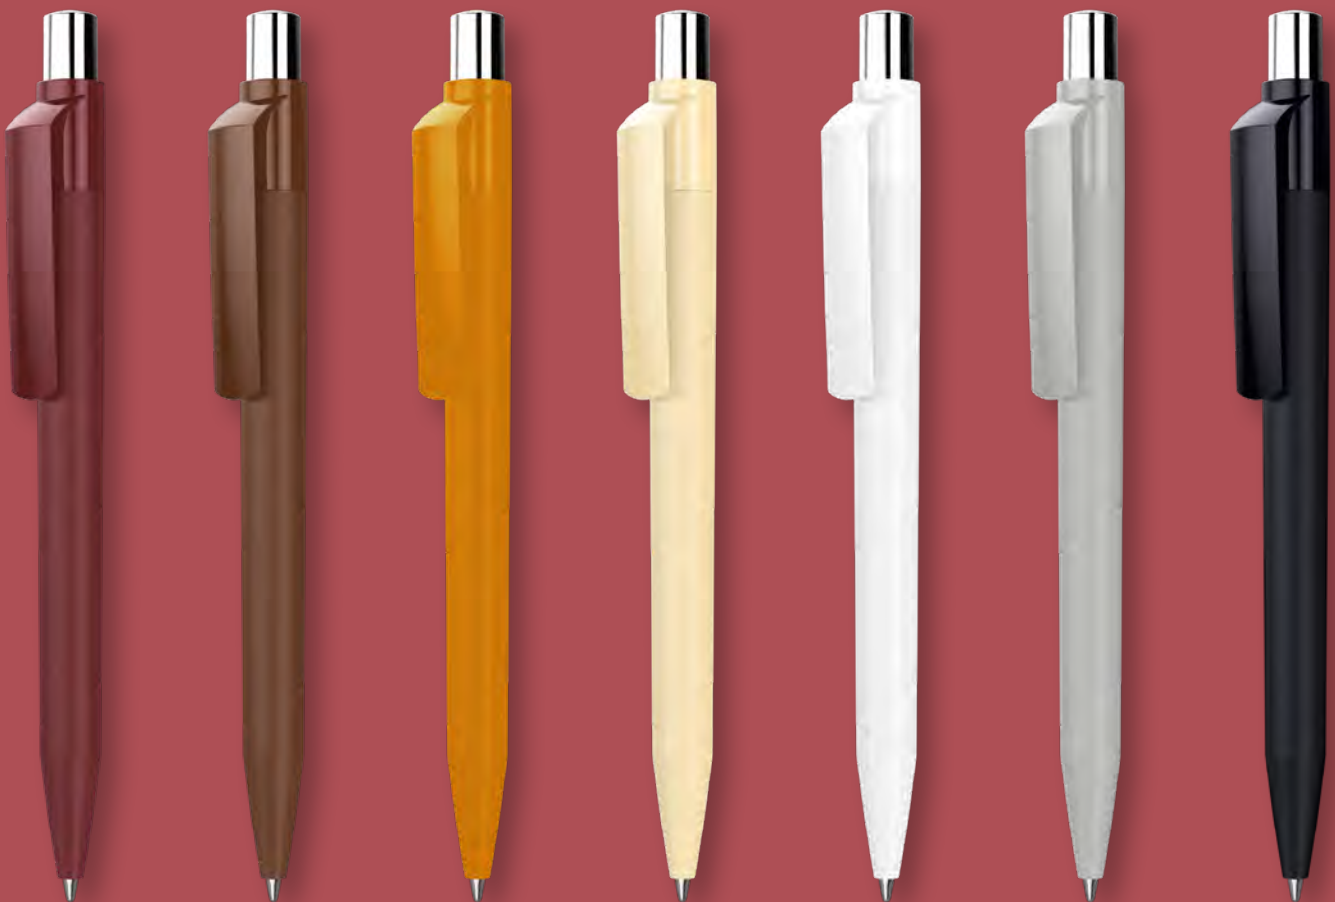

ON TOP
siehe Seite 176-179
see page 176-179