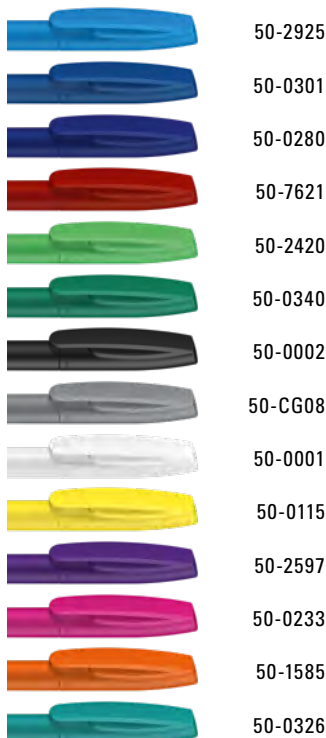

0-0177 SI (● 8-0855)
0-0177 (● 8-0855)