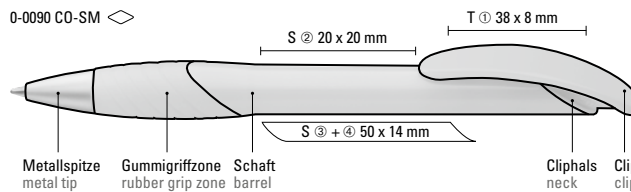

0-0090 CO-SM: Druckkugelschreiber mit gedeckt glänzendem Gehäuse, Bogenclipdrücker, ergonomische Gummigriffzone und Metallspitze matt verchromt.

0-0090 SK: Druckkugelschreiber mit gedeckt mattem Gehäuse, individuell gestaltbarem Clipdrücker, Spitze und ergonomischer Gummigriffzone. Motivgröße nach Absprache, max.: ca. 30 x 20 x 2,2mm.

Preis/Stück 0-0090	0,51 €
Preis/Stück 0-0090 CO-SM	0,61 €
Mindestbestellmenge	1.000 Stück
Werbeschlüssel	Schaft S, Clip T
Preis/Stück 0-0090 SK	Preis auf Anfrage
Mindestbestellmenge	10.000 Stück
Werbeschlüssel	Schaft S, Clip T

0-0090: Retractable ballpoint pen with opaque matt housing, curved clip push-button and tip in white, ergonomic coloured rubber grip zone.

0-0090 CO-SM: Retractable ballpoint pen with opaque glossy housing, curved clip button, ergonomic coloured rubber grip zone and metal tip matt chrome plated.

0-0090 SK: Retractable ballpoint pen with opaque matt housing, clip button individual designed, ergonomic coloured rubber grip zone and tip. Clip size on demand approx.: ca. 30 x 20 x 2,2mm

Price/piece 0-0090	0.51 €
Price/piece 0-0090 CO-SM	0.61 €
Minimum quantity	1,000 pieces
Advertising code	barrel S, clip T
Price/piece 0-0090 SK	price on request
Minimum quantity	10,000 pieces
Advertising code	barrel S, clip T