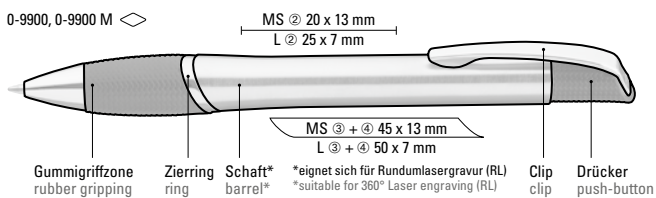

0-9900: Metall-Druckkugelschreiber mit glänzendem Gehäuse, schwarzer Gummigriffzone und glanzverchromten Beschlagteilen.

0-9900: Metal retractable ballpoint pen with glossy housing, black rubber grip zone and fittings chrome plated.

0-9900 M: Metall-Druckkugelschreiber mit schwarz matt lackiertem Gehäuse, farbige Gummigriffzone und matt schwarzen Beschlagteilen.

0-9900 M: Metal retractable ballpoint pen with matt black lacquered housing, coloured rubber grip zone and fittings matt black.

Preis/Stück 0-9900 2,86 €
Preis/Stück 0-9900 M 3,08 €
Mindestbestellmenge 300 Stück
Werbeschlüssel Schaft MS/L/RL

Price/piece 0-9900 2.86 €
Price/piece 0-9900 M 3.08 €
Minimum quantity 300 pieces
Advertising code barrel MS/L/RL