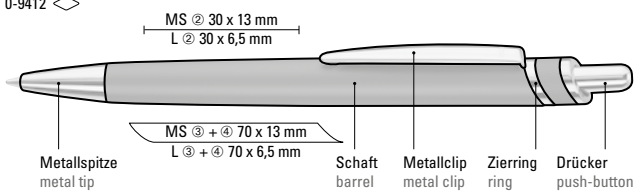

0-9412 (● 8-0883)

0-9412 ◊

0-9412: Metall-Druckkugelschreiber mit
matt lackiertem Aluminiumschaft.
Beslagteile glanzverchromt.

Preis/Stück 0-9412
Mindestbestellmenge
Werbeschlüssel

1,43 €
300 Stück
Schaft MS/L

0-9412: Metal retractable ballpoint pen
with matt lacquered aluminium housing.
Fittings chrome plated.

Price/piece 0-9412
Minimum quantity
Advertising code

1.43 €
300 pieces
barrel MS/L