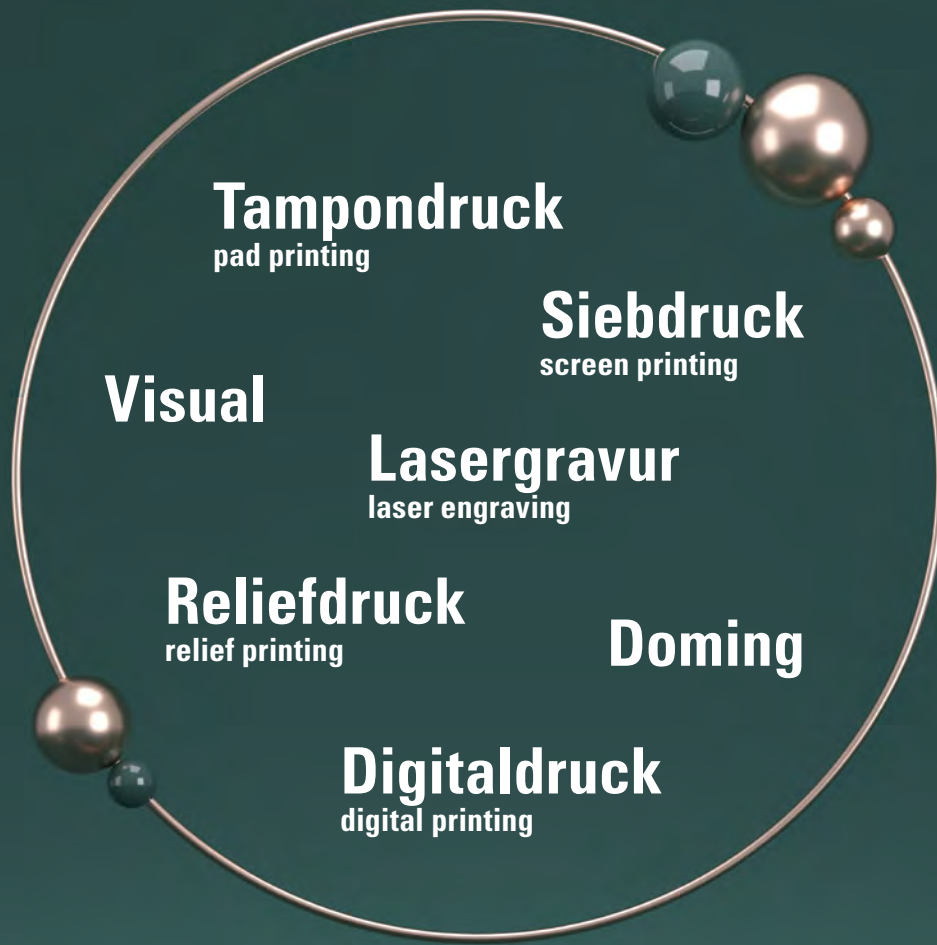

600 m 1,0 mm ● ●

DRUCKVORLAGEN & VEREDELUNG

PRINTING TEMPLATES & FINISHING

So werden aus Schreibgeräten elegante Werbeträger

Unser Ziel ist es aus dem Schreibgerät einen optimalen Werbeträger zu erzeugen. Hierzu verwenden wir den innovativsten und modernsten Veredelungspark Europas. Unsere langjährige Erfahrung geben wir gerne an unsere Kunden weiter, um die Zufriedenheit nachhaltig sicherzustellen. Für die Erzielung des optimalsten Druckergebnisses kann es nötig sein den Druck weiß zu unterlegen oder einen Doppeldruck umzusetzen. In diesen Fällen stimmen wir zusätzliche Druckkosten mit Ihnen ab.