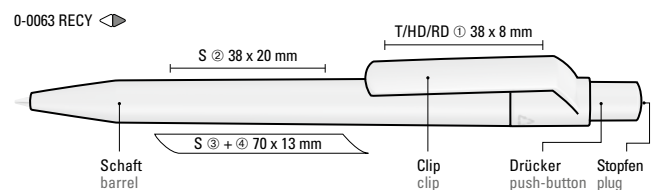

0-0063 RECY:
Drücker und Stopfen sind ab
2.000 Stück auch in allen glänzend
gedeckten ABS Standardfarben
erhältlich.

0-0063 RECY:
From 2,000 units, push-buttons
and plugs are available in all solid
shiny ABS standard colours.

Mix n' Match: Ab 2.000 Stück kann das Modell farblich kombiniert werden.

Mix n' Match: From 2,000 pieces, you can choose any colour combination.

0-0063 RECY: Druckkugelschreiber mit gedeckt mattem Gehäuse, Clip, Drücker und Stopfen aus 100% recyceltem Post-Consumer-Kunststoff.

0-0063 RECY: Retractable ballpoint pen with opaque matt housing, clip, push-button and plug made of 100% recycled post-consumer plastic.

Preis/Stück 0-0063 RECY 0,69 €
Mindestbestellmenge 1.000 Stück
Werbeschlüssel Schaft S, Clip T/HD/RD

Price/piece 0-0063 RECY 0.69 €
Minimum quantity 1,000 pieces
Advertising code barrel S, clip T/HD/RD