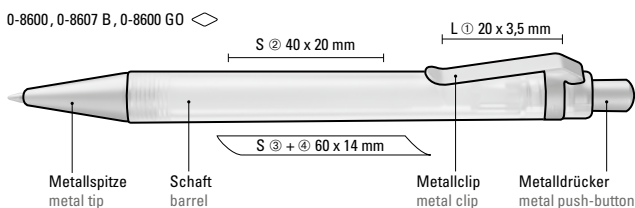

Preis/Stück 0-8600	0,66 €
Preis/Stück 0-8607 B	1,09 €
Mindestbestellmenge	1.000 Stück
Werbeschlüssel	Schaft S, Clip L
Preis/Stück 0-8600 GO	0,92 €
Mindestbestellmenge	1.000 Stück
Werbeschlüssel	Schaft S, Clip L

Price/piece 0-8600	0.66 €
Price/piece 0-8607 B	1.09 €
Minimum quantity	1,000 pieces
Advertising code	barrel S, clip L
Price/piece 0-8600 GO	0.92 €
Minimum quantity	1,000 pieces
Advertising code	barrel S, clip L