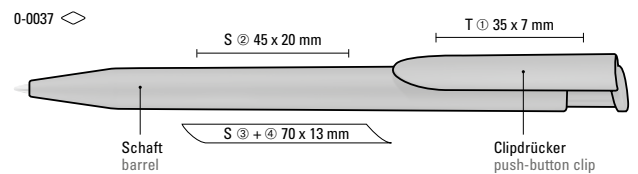

Recycelte
Variante
HAPPY RECY
Seite/page 59

0-0037: Druckkugelschreiber mit gedeckt mattem Gehäuse und Clipdrücker.

0-0037 GUM: Druckkugelschreiber mit Softtouch-Gehäuse und Softtouch-Clipdrücker.

Preis/Stück 0-0037	0,22 €
Mindestbestellmenge	1.000 Stück
Werbeschlüssel	Schaft S ○, Clip T
Preis/Stück 0-0037 GUM	0,39 €
Mindestbestellmenge	1.000 Stück
Werbeschlüssel	Schaft GS, Clip GT

0-0037: Retractable ballpoint pen with opaque matt housing and clip button.

0-0037 GUM: Retractable ballpoint pen with softtouch housing and softtouch clip button.

Price/piece 0-0037	0.22 €
Minimum quantity	1,000 pieces
Advertising code	barrel S ○, clip T
Price/piece 0-0037 GUM	0.39 €
Minimum quantity	1,000 pieces
Advertising code	barrel GS, clip GT