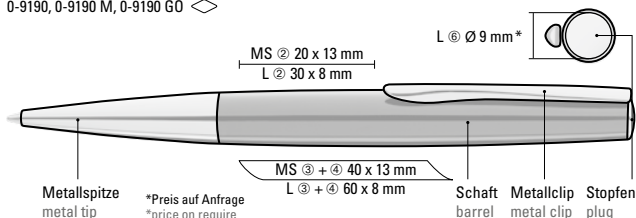

*Preis auf Anfrage
*price on require

0-9190: Metall-Drehkugelschreiber mit gedeckt glänzendem Schaft in schwarz oder weiß, gefederter Metallclip, Stopfen, schwere Metallspitze glanzverchromt und Softdrehmechanik.

0-9190 M: Metall-Drehkugelschreiber mit gedeckt matt lackiertem Gehäuse in schwarz, gefederter Metallclip, schwere Metallspitze und Softdrehmechanik.

0-9190 GO: Metall-Drehkugelschreiber mit gedeckt mattem Schaft in schwarz, gefederter Metallclip, Stopfen und schwere Metallspitze in matt vergoldet und Softdrehmechanik.

Preis/Stück 0-9190	10,87 €
Preis/Stück 0-9190 M	10,87 €
Preis/Stück 0-9190 GO	12,30 €
Mindestbestellmenge	100 Stück
Werbeschlüssel	Schaft MS/L, Stopfen L

0-9190: Metal twist ballpoint pen with opaque glossy housing in black or white, spring-mounted metal clip, plug, heavy metal tip chrome plated and soft twist mechanism.

0-9190 M: Metal twist ballpoint pen with matt lacquered housing in black, spring-mounted metal clip, heavy metal tip and soft twist mechanism.

0-9190 GO: Metal twist ballpoint pen with opaque matt housing in black, spring-mounted metal clip, plug, heavy metal tip matt gold plated and soft twist mechanism.

Price/piece 0-9190	10.87 €
Price/piece 0-9190 M	10.87 €
Price/piece 0-9190 GO	12.30 €
Minimum quantity	100 pieces
Advertising code	barrel MS/L, plug L