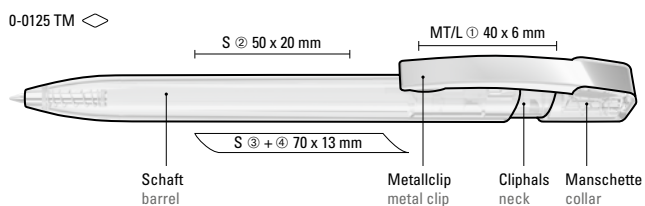

● 8-0855

0-0125 ◊

0-0125 M ◊

0-0125 TM: Druckkugelschreiber mit transparent glänzendem Gehäuse und flexiblem Metallclip glanzverchromt.

0-0125 TM-SI: Druckkugelschreiber mit transparent glänzendem Gehäuse, flexiblem Metallclip und schwerer Metallspitze glanzverchromt.