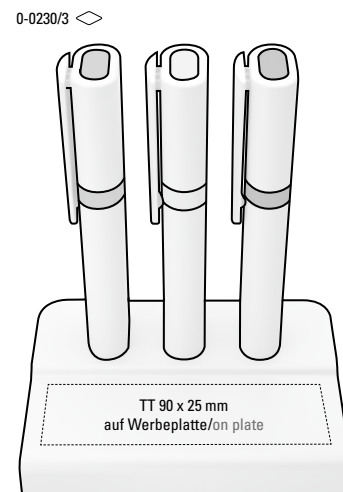

Farb-Code (Schreibfarben)
Colour code (Ink colours)

- 0-0200
- 50-0225
- 50-7481
- 50-0809
- 50-1575
- 50-2915

Modell auf Anfrage auch mit blauem oder orangenem Textmarker.

On request the item is available with blue and orange highlighter.

0-0230/3: Textmarkerständer für 3 Textmarker (0-0200) mit großer Werbefläche. Standard Textmarker-Schreibfarbe magenta, gelb, grün.

Preis/Stück 0-0230/3
Mindestbestellmenge
Werbeschlüssel

3,28 €
300 Stück
TT, HD auf Werbeplatte,
Schaft P, Clip P

0-0230/3: Highlighter rack for 3 highlighters (0-0200) with a big advertising space. Standard highlighter writing colour yellow, green and magenta.

Price/piece 0-0230/3
Minimum quantity
Advertising code

3,28 €
300 pieces
TT, HD on panel
barrel P, clip P

TEXTMARKER SET SI
HIGHLIGHTER SET SI
0-0200/3 SI

BESCHREIBUNG
DESCRIPTION

Modell auf Anfrage auch mit blauem oder orangenem Textmarker.

On request the item is available with blue and orange highlighter.

0-0200/3 SI: Silberne Set-Box in Köcherform mit 3 Textmarkern (0-0200) in verschiedenen Schreibfarben (gelb/grün/magenta). Auch mit Klebebänderole erhältlich – Preis auf Anfrage

Preis/Stück 0-0200/3 SI
Mindestbestellmenge
Werbeschlüssel

2,38 €
300 Stück
Schaft P, Clip P, Box TT

0-0200/3 SI: Silver set box in quiver form with 3 highlighters (0-0200) in different writing colours (yellow/green/magenta). Also available with adhesive sleeve – price on request.

Price/piece 0-0200/3 SI
Minimum quantity
Advertising code

2,38 €
300 pieces
barrel P, clip P, box TT

Farb-Code (Schreibfarben)
Colour code (Ink colours)

- 0-0200
- 50-0225
- 50-7481
- 50-0809
- 50-1575
- 50-2915