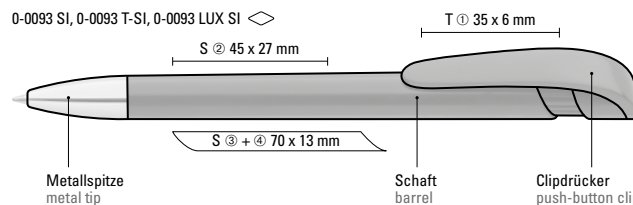

50-1795

50-2271

50-0356

50-0405

50-0003

50-0396

50-2077

50-0214

50-0130

50-1585

50-0326

50-0483

● 8-0856

0-0093 LUX SI (● 8-0855)

50-0004

● 8-0855

0-0093 SI: Druckkugelschreiber mit gedeckt glänzendem Gehäuse in schwarz oder weiß, breitem Bogenclipdrücker und schwerer Metallspitze glanzverchromt.

0-0093 T-SI: Druckkugelschreiber mit transparent glänzendem Gehäuse, breitem Bogenclipdrücker und schwerer Metallspitze glanzverchromt.

0-0093 LUX SI: Druckkugelschreiber mit gedeckt glänzendem Gehäuse in silber, breitem Bogenclipdrücker und schwerer Metallspitze glanzverchromt.

Preis/Stück 0-0093 SI	0,56 €
Preis/Stück 0-0093 T-SI	0,56 €
Preis/Stück 0-0093 LUX SI	0,68 €
Mindestbestellmenge	1.000 Stück
Werbeschlüssel	Schaft S ○, Clip T

0-0093 SI: Retractable ballpoint pen with opaque glossy housing in black or white, wide curved clip button and heavy metal tip chrome plated.

0-0093 T-SI: Retractable ballpoint pen with transparent housing, wide curved clip button and heavy metal tip chrome plated.

0-0093 LUX SI: Retractable ballpoint pen with opaque glossy housing in silver, wide curved clip button and heavy metal tip chrome plated.

Price/piece 0-0093 SI	0.56 €
Price/piece 0-0093 T-SI	0.56 €
Price/piece 0-0093 LUX SI	0.68 €
Minimum quantity	1,000 pieces
Advertising code	barrel S ○, clip T

Antibakterielle Variante

YES ANTIBAC

Seite /page 53

0-0093 SI, 0-0093 T-SI, 0-0093 LUX SI ◇