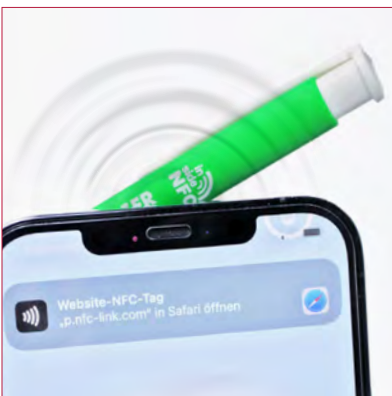

CORAL GUM
0-0177 GUM
ab Seite/from page 94

TRINITY KG SI GUM
0-0133 KG-SI GUM
ab Seite/from page 84

TRINITY K transparent SI GUM
0-0133 KT-SI GUM
ab Seite/from page 80

NFC