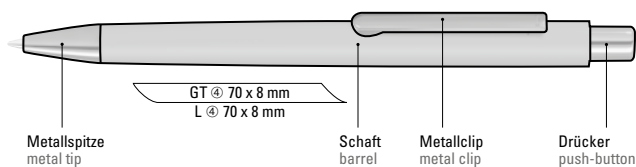

0-9540 GUM ◊

0-9540 GUM:
Metall-Druckkugelschreiber mit ellipsenförmigem Softtouch-Gehäuse. Metallclip, Metallspitze und ellipsenförmiger Drücker GUN metallic.
Preis/Stück 0-9540 GUM 2,24 €
Mindestbestellmenge 300 Stück
Werbeschlüssel Schaft GT/L

0-9540 GUM:
Metal retractable ballpoint pen with elliptical softtouch housing. Metal clip, metal tip and elliptical push-button gun metallic.
Price/piece 0-9540 GUM 2.24 €
Minimum quantity 300 pieces
Advertising code barrel GT/L