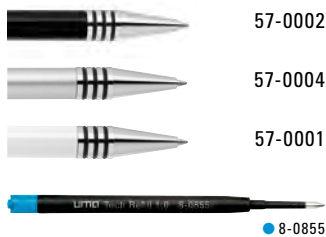

0-8240 (● 8-0855)

0-8242 R (● 8-0806)