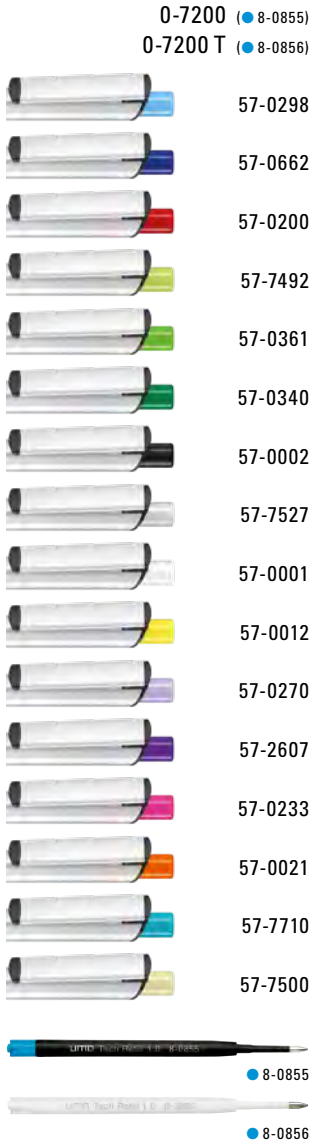

Die Modelle eignen sich für eine
Lasierung in weiß.
The models are suitable for
laser engraving in white.

0-7200: Metall-Druckkugelschreiber mit Metallspitze, Metallschaft und Metallclip aus recyceltem Aluminium, Kunststoffteile aus recyceltem PET-Material in gedeckt schwarz und gedeckt farbigem Drücker.

0-7200 T: Metall-Druckkugelschreiber mit Metallspitze, Metallschaft und Metallclip aus recyceltem Aluminium, Kunststoffteile aus recyceltem PET-Material in klar transparent und gedeckt farbigem Drücker.

0-7200: Metal retractable ballpoint pen with metal tip, metal barrel and metal clip made from recycled aluminium in matt silver, plastic parts made from recycled PET material in opaque glossy black and opaque coloured push-button.

0-7200 T: Metal retractable ballpoint pen with metal tip, metal barrel and metal clip made from recycled aluminium in matt silver, plastic parts made from recycled PET material in opaque clear transparent and opaque coloured push-button.