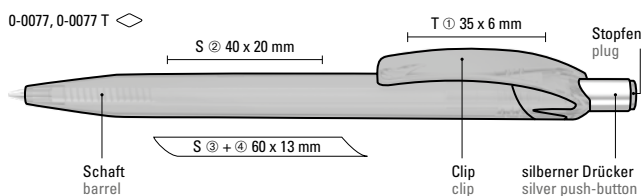

Price/piece 0-0040 TF 0.25 €

Minimum quantity 1,000 pieces

Advertising code barrel S ○, clip S

0-0040 TF, 0-0040 SI ◇

- 0-0077 (● 8-0865)
-  20-0002
-  20-0001
- 0-0077 T (● 8-0865)
-  20-2925
-  20-7687
-  20-1795
-  20-2420
-  20-0347
-  20-0405
-  20-0003
-  20-0101
-  20-0266
-  20-2039
-  20-0130
-  20-1665
-  20-0326
-  ● 8-0865