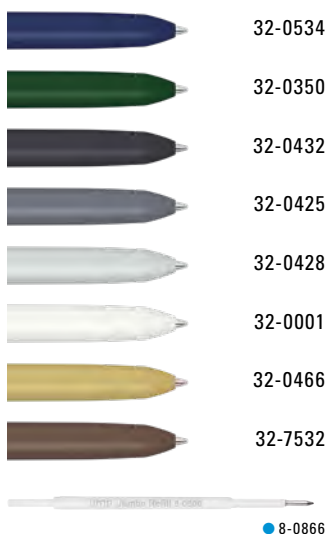

Preis/Stück 0-0037 RECY 0,29 €
Mindestbestellmenge 1.000 Stück
Werbeschlüssel Schaft S ○, Clip T

Price/piece 0-0037 RECY 0.29 €
Minimum quantity 1,000 pieces
Advertising code barrel S ○, clip T

0-0057 RECY (● 8-0866)