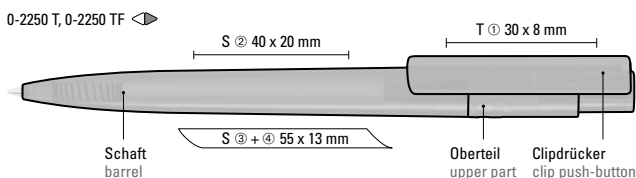

Preis/Stück 0-2250 T 0,58 €
Preis/Stück 0-2250 TF 0,58 €
Mindestbestellmenge 1.000 Stück
Werbeschlüssel Schaft S, Clip T

Price/piece 0-2250 T 0.58 €
Price/piece 0-2250 TF 0.58 €
Minimum quantity 1,000 pieces
Advertising code barrel S, clip T